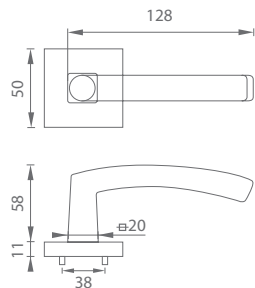

MP1 NATURAL ELOX

MP5 INOX ELOX

UC - NERO Q - HR

	Cena za set v €	bez DPH	s DPH
kl./kl. bez spodnej rozety		16,00	19,20
kl./kl. + rozety BB		18,00	21,60
kl./kl. + rozety PZ		18,00	21,60
kl./kl. + rozety WC		21,00	25,20
guľa/kl. + rozety PZ		20,00	24,00