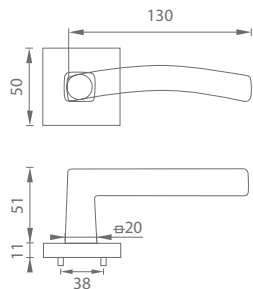

UC - SWING Q - HR

	Cena za set v €	bez DPH	s DPH
kl./kl. bez spodnej rozety		16,00	19,20
kl./kl. + rozety BB		18,00	21,60
kl./kl. + rozety PZ		18,00	21,60
kl./kl. + rozety WC		21,00	25,20
guľa/kl. + rozety PZ		20,00	24,00