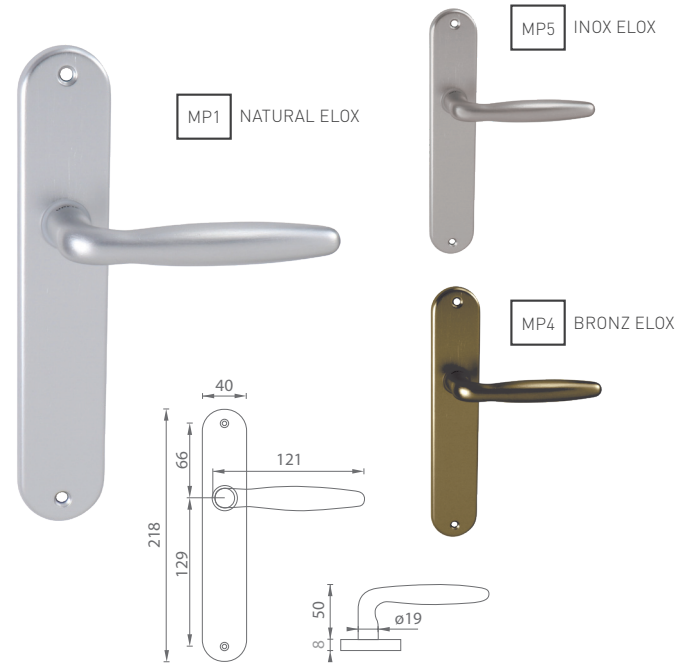

5
ROZTEČ ZÁRUKA

72
90
ROZTEČ

MP1 NATURAL ELOX

MP5 INOX ELOX

MP4 BRONZ ELOX

UC - VERONA - R

		Cena za set v €	bez DPH	s DPH
kl./kl. bez spodnej rozety		13,00		15,60
kl./kl. + rozety BB	 	15,00		18,00
kl./kl. + rozety PZ	 	15,00		18,00
kl./kl. + rozety WC	 	18,00		21,60
guľa/kl. + rozety PZ	 	17,00		20,40

i Otvor a rozteč vyrábame na objednávku podľa typu zámku.

i Otvor a rozteč vyrábame na objednávku podľa typu zámku.

UC - VERONA - SOK

		Cena za set v €	bez DPH	s DPH
kl./kl. bez otvoru		12,00		14,40
kl./kl. s BB otvorom pre kľúč	 	12,00		14,40
kl./kl. s PZ otvorom pre vložku	 	12,00		14,40
kl./kl. s WC kľúčom	 	15,00		18,00
guľa/kl. s PZ otvorom pre vložku	 	14,00		16,80