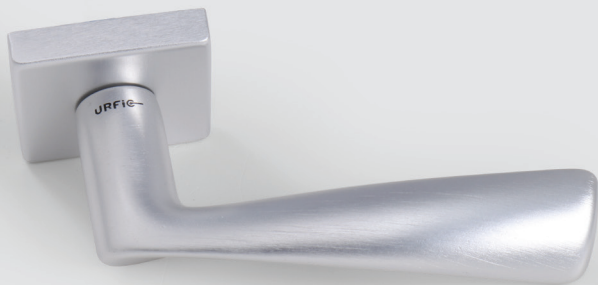

MP1 NATURAL ELOX

MP5 INOX ELOX

UC - TORNADO - HR

		Cena za set v €	bez DPH	s DPH
kl./kl. bez spodnej rozety		16,00		19,20
kl./kl. + rozety BB		18,00		21,60
kl./kl. + rozety PZ		18,00		21,60
kl./kl. + rozety WC		21,00		25,20
guľa/kl. + rozety PZ		20,00		24,00