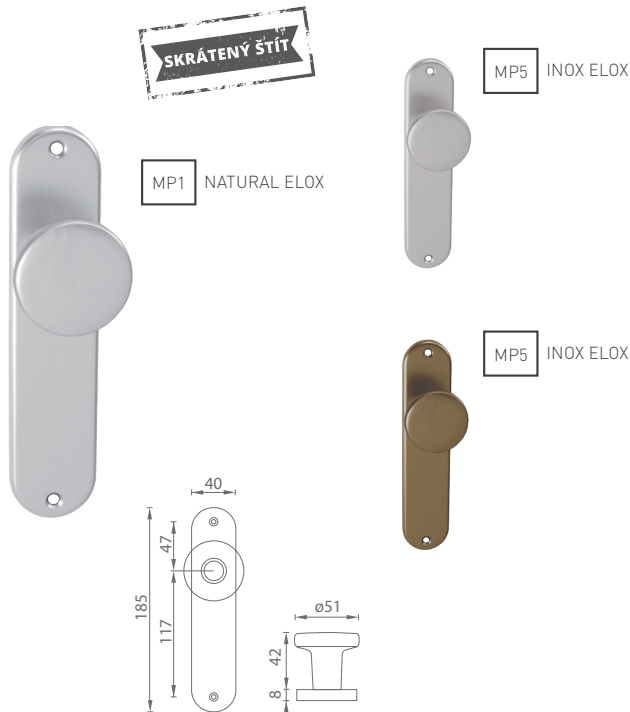

i Otvor a rozteč vyrábame na objednávku podľa typu zámku.