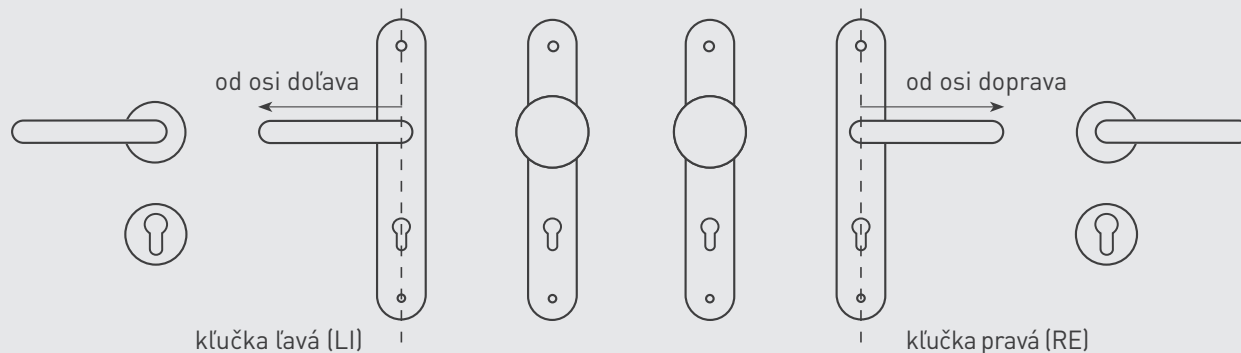

TYPY OTVOROV

Skratka BB
označuje otvor pre
interiérový kľúč (dózcický)

Skratka PZ
označuje otvor pre
cylindrickú vložku (fabku)

Skratka WC
označuje WC sadu s kľúčom (k WC sade
je potrebný zámok so spodným otvorom
na štvorhran s rozmerom 6 x 6 mm)

GUĽE

Pri kľučkách s guľou je potrebné uviesť, či ide o kľučku pravú (označujeme RE) alebo ľavú (označujeme LI). Štandardne je prevedenie guľa - kľučka dodávaná s guľou pevnou.

POVRCHOVÉ ÚPRAVY

Kovania sú povrchovo upravované galvanizáciou, prípadne anodizáciou v závislosti od požadovaného farebného odtieňa a na záver výrobného procesu testované v soľnej komore. Z hľadiska odolnosti povrchovej úpravy a frekvencie používania kovania sú všetky produkty označené symbolmi. Sortiment v tomto katalógu je určený pre prostredie so strednou záťažou.