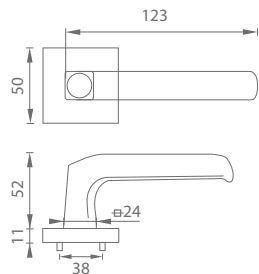

UC - ELIAS - HR

		Cena za set v €	bez DPH	s DPH
kl./kl. bez spodnej rozety		16,00		19,20
kl./kl. + rozety BB		18,00		21,60
kl./kl. + rozety PZ		18,00		21,60
kl./kl. + rozety WC		21,00		25,20
guľa/kl. + rozety PZ		20,00		24,00