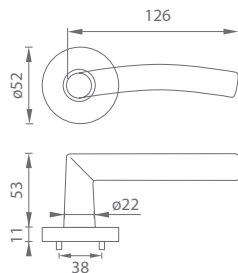

MATERIÁL: HLINÍK

MP1 NATURAL ELOX

MP5 INOX ELOX

UC - SWING - R

		Cena za set v €	bez DPH	s DPH
kl./kl. bez spodnej rozety		13,00		15,60
kl./kl. + rozety BB		15,00		18,00
kl./kl. + rozety PZ		15,00		18,00
kl./kl. + rozety WC		18,00		21,60
guľa/kl. + rozety PZ		17,00		20,40