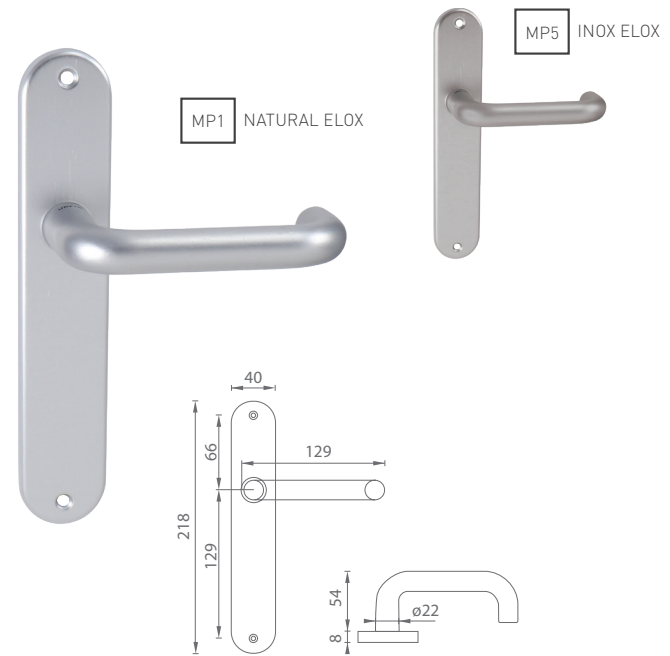

MP1 NATURAL ELOX

MP5 INOX ELOX

UC - COSLAN - R

		Cena za set v €	bez DPH	s DPH
kl./kl. bez spodnej rozety		12,00		14,40
kl./kl. + rozety BB	 	14,00		16,80
kl./kl. + rozety PZ	 	14,00		16,80
kl./kl. + rozety WC	 	17,00		20,40
guľa/kl. + rozety PZ	 	16,00		19,20

i Otvor a rozteč vyrábame na objednávku podľa typu zámku.

i Otvor a rozteč vyrábame na objednávku podľa typu zámku.

UC - COSLAN - SOK

	Cena za set v €	bez DPH	s DPH
kl./kl. bez otvoru		11,00	13,20
kl./kl. s BB otvorom pre kľúč	 	11,00	13,20
kl./kl. s PZ otvorom pre vložku	 	11,00	13,20
kl./kl. s WC kľúčom	 	14,00	16,80
guľa/kl. s PZ otvorom pre vložku	 	13,00	15,60