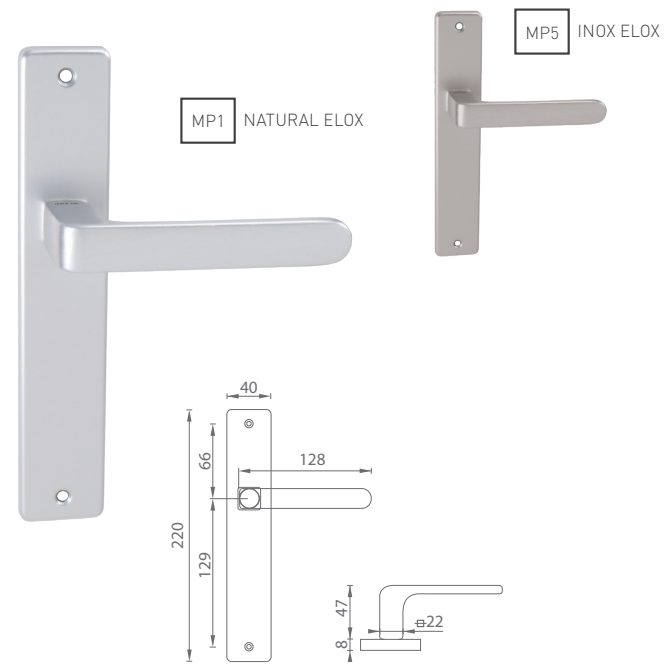

i Otvor a rozteč vyrábame na objednávku podľa typu zámku.

UC - PERLA - SHK

	Cena za set v €	bez DPH	s DPH
kl./kl. bez otvoru		15,00	18,00
kl./kl. s BB otvorom pre kľúč		15,00	18,00
kl./kl. s PZ otvorom pre vložku		15,00	18,00
kl./kl. s WC kľúčom		18,00	21,60
guľa/kl. s PZ otvorom pre vložku		17,00	20,40

UC - PERLA - SHD

	Cena za set v €	bez DPH	s DPH
kl./kl. bez otvoru		16,00	19,20
kl./kl. s BB otvorom pre kľúč		16,00	19,20
kl./kl. s PZ otvorom pre vložku		16,00	19,20
kl./kl. s WC kľúčom		19,00	22,80
guľa/kl. s PZ otvorom pre vložku		18,00	21,60