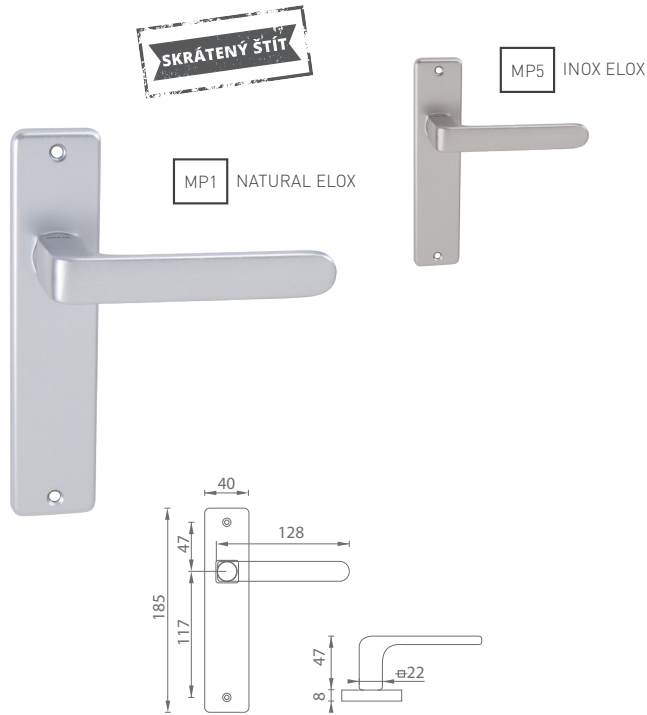

MATERIÁL: HLINÍK

PREDLŽENÝ ŠTÍT
VHODNÝ NA PREKRYTIE
STARÝCH OTVOROV

MP1 NATURAL ELOX

MP5 INOX ELOX

MATERIÁL: HLINÍK

i Otvor a rozteč vyrábame na objednávku podľa typu zámku.

UC - ELIAS - VS

	Cena za set v €	
	bez DPH	s DPH
kl./kl. bez otvoru	15,00	18,00
kl./kl. s BB otvorom pre kľúč	  15,00	18,00
kl./kl. s PZ otvorom pre vložku	  15,00	18,00
kl./kl. s WC kľúčom	  18,00	21,60
guľa/kl. s PZ otvorom pre vložku	  17,00	20,40

5
ROKOV ZÁRUKA

72
90
ROZTEČ

MP1 NATURAL ELOX

MP5 INOX ELOX

UC - PERLA - HR

	Cena za set v €	bez DPH	s DPH
kl./kl. bez spodnej rozety		17,00	20,40
kl./kl. + rozety BB		19,00	22,80
kl./kl. + rozety PZ		19,00	22,80
kl./kl. + rozety WC		23,00	27,60
guľa/kl. + rozety PZ		21,00	25,20