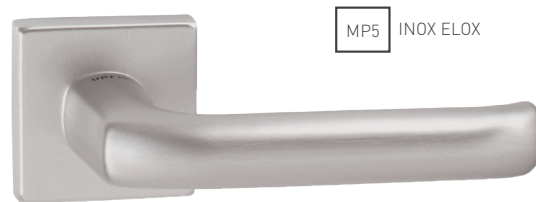

UC - ELIAS - HR

		Cena za set v €	bez DPH	s DPH
kl./kl. bez spodnej rozety		16,00		19,20
kl./kl. + rozety BB		18,00		21,60
kl./kl. + rozety PZ		18,00		21,60
kl./kl. + rozety WC		21,00		25,20
guľa/kl. + rozety PZ		20,00		24,00