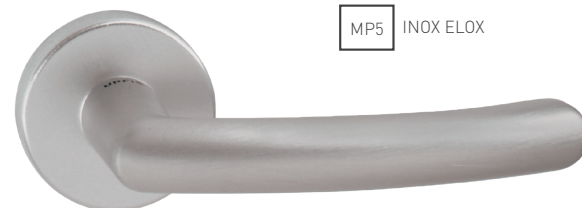

MP5 INOX ELOX