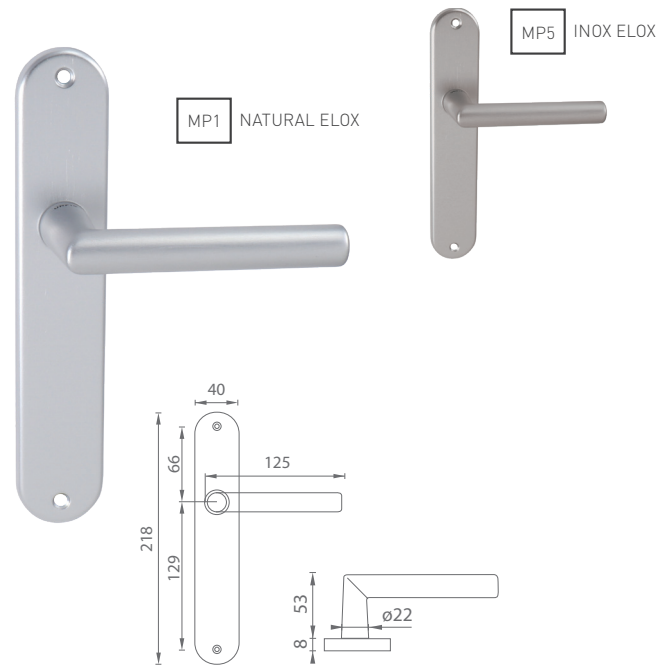

UC - COSLAN - SOD

	Cena za set v €	bez DPH	s DPH
kl./kl. bez otvoru		12,00	14,40
kl./kl. s BB otvorom pre kľúč	 	12,00	14,40
kl./kl. s PZ otvorom pre vložku	 	12,00	14,40
kl./kl. s WC kľúčom	 	15,00	18,00
guľa/kl. s PZ otvorom pre vložku	 	14,00	16,80

MATERIÁL: HLINÍK

MP1 NATURAL ELOX

MP5 INOX ELOX

UC - FAVORIT - R

	Cena za set v €	
	bez DPH	s DPH
kl./kl. bez spodnej rozety	13,00	15,60
kl./kl. + rozety BB	 15,00	18,00
kl./kl. + rozety PZ	 15,00	18,00
kl./kl. + rozety WC	 18,00	21,60
guľa/kl. + rozety PZ	 17,00	20,40

i Otvor a rozteč vyrábame na objednávku podľa typu zámku.

i Otvor a rozteč vyrábame na objednávku podľa typu zámku.

UC - FAVORIT - SOK

	Cena za set v €	bez DPH	s DPH
kl./kl. bez otvoru		12,00	14,40
kl./kl. s BB otvorom pre kľúč	 	12,00	14,40
kl./kl. s PZ otvorom pre vložku	 	12,00	14,40
kl./kl. s WC kľúčom	 	15,00	18,00
guľa/kl. s PZ otvorom pre vložku	 	14,00	16,80