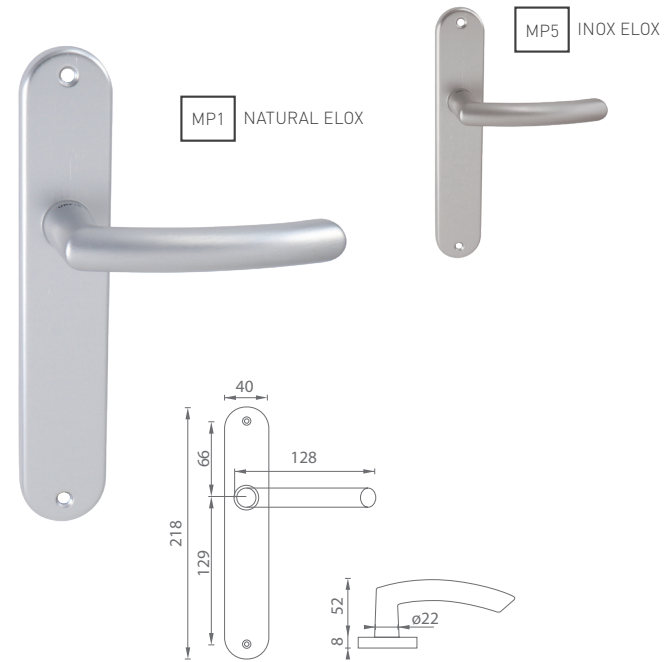

MP5 INOX ELOX

i Otvor a rozteč vyrábame na objednávku podľa typu zámku.

UC - NERO - SOK

	Cena za set v €	bez DPH	s DPH
kl./kl. bez otvoru		12,00	14,00
kl./kl. s BB otvorom pre kľúč		12,00	14,00
kl./kl. s PZ otvorom pre vložku		12,00	14,40
kl./kl. s WC kľúčom		15,00	18,00
guľa/kl. s PZ otvorom pre vložku		14,00	16,80

UC - NERO - SOD

	Cena za set v €	bez DPH	s DPH
kl./kl. bez otvoru		13,00	15,60
kl./kl. s BB otvorom pre kľúč		13,00	15,60
kl./kl. s PZ otvorom pre vložku		13,00	15,60
kl./kl. s WC kľúčom		16,00	19,20
guľa/kl. s PZ otvorom pre vložku		15,00	18,00