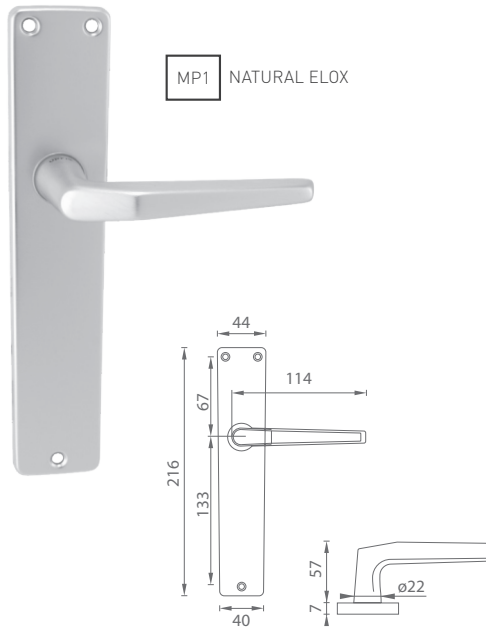

i Otvor a rozteč vyrábame na objednávku podľa typu zámku.

UC - LUCIA - S

		Cena za set v €	bez DPH	s DPH
kl./kl. bez otvoru		7,00	8,40	
kl./kl. s BB otvorom pre kľúč		7,00	8,40	
kl./kl. s PZ otvorom pre vložku		7,00	8,40	
kl./kl. s WC kľúčom		9,50	11,40	
guľa/kl. s PZ otvorom pre vložku		11,00	13,20	

5
ROKOV ZÁRUKA

72
90
ROZETEC