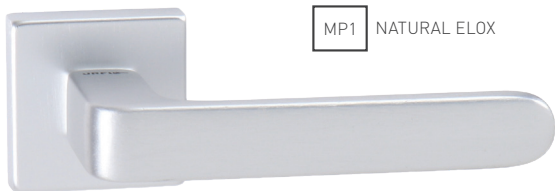

MP1 NATURAL ELOX