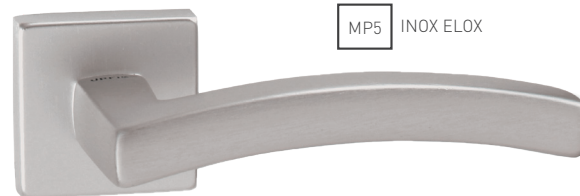

MP5 INOX ELOX