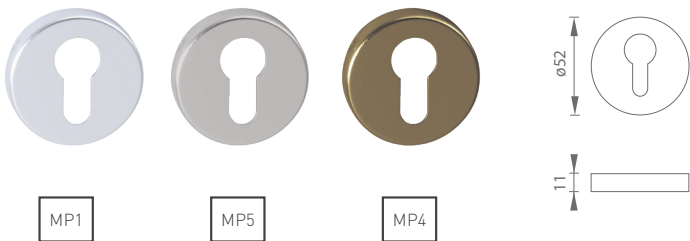

UC - ROZETA - R (BB, PZ)

		Cena za set v €	bez DPH	s DPH
rozety R BB		3,00	3,00	3,60
rozety R PZ		3,00	3,00	3,60

UC - ROZETA - R (WC)

		Cena za set v €	bez DPH	s DPH
rozety R WC		6,00	6,00	7,20