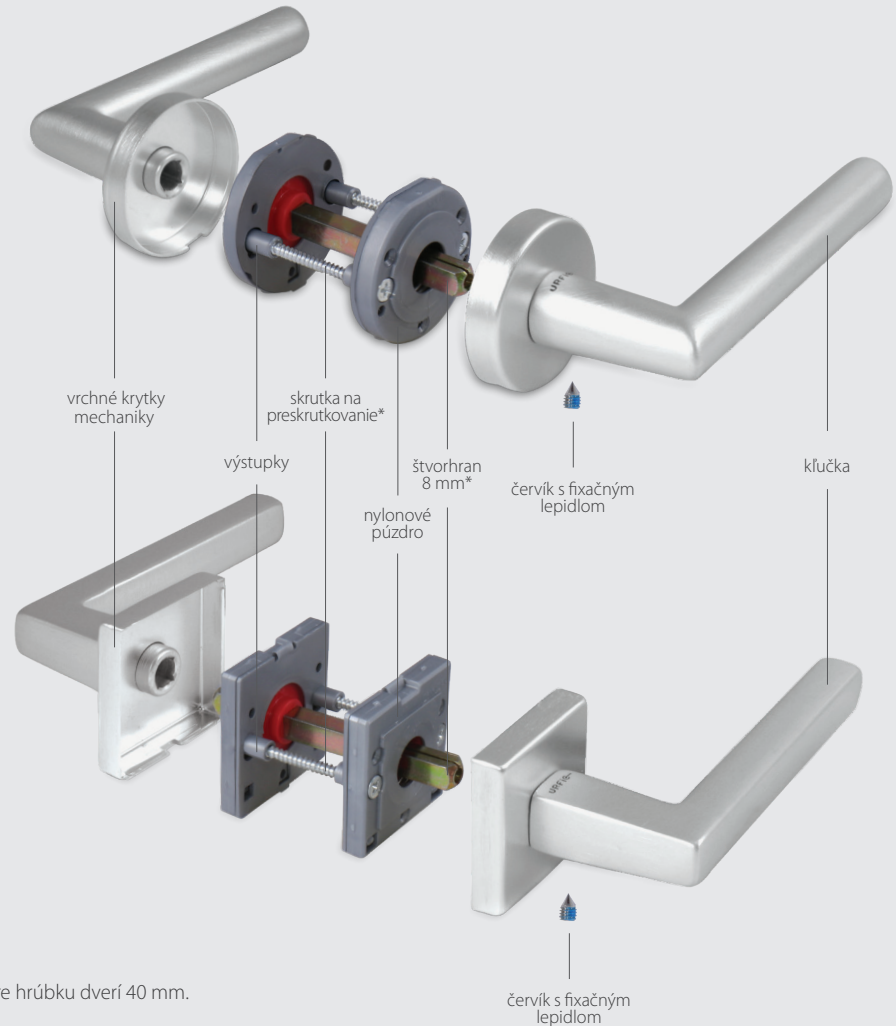

KONŠTRUKCIA KLUČKY

- VYSOKOKVALITNÝ **MECHANIZMUS**
- **VRATNÁ PRUŽINA** ULOŽENÁ V NYLONOVOM PÚZDRE
- **TICHÝ CHOD**
- **DLHODOBÁ ŽIVOTNOSŤ**
- **JEDNODUCHÁ MONTÁŽ**
- **5-ROČNÁ ZÁRUKA NA FUNKČNOSŤ MECHANIZMU**