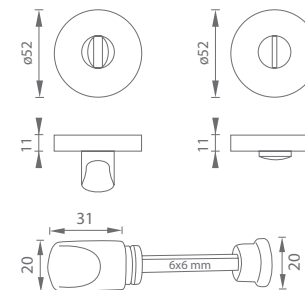

UC - ROZETA - R (BB, PZ)

		Cena za set v €	bez DPH	s DPH
rozety R BB		3,00	3,00	3,60
rozety R PZ		3,00	3,00	3,60

UC - ROZETA - R (WC)

		Cena za set v €	bez DPH	s DPH
rozety R WC		6,00	6,00	7,20