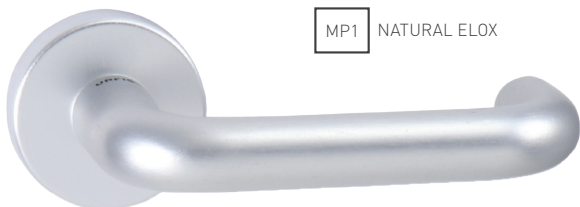

MP1 NATURAL ELOX