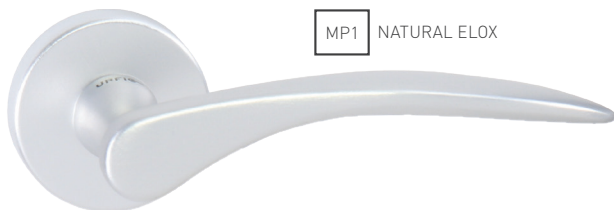

MP1 NATURAL ELOX