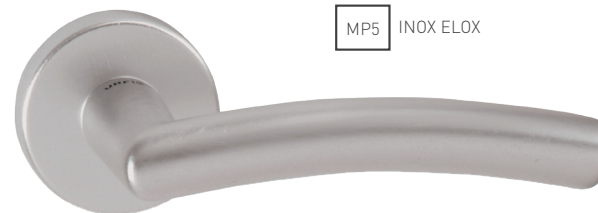

MATERIÁL: HLINÍK

MP1 NATURAL ELOX

MP5 INOX ELOX

UC - SWING - R

		Cena za set v €	bez DPH	s DPH
kl./kl. bez spodnej rozety		13,00		15,60
kl./kl. + rozety BB		15,00		18,00
kl./kl. + rozety PZ		15,00		18,00
kl./kl. + rozety WC		18,00		21,60
guľa/kl. + rozety PZ		17,00		20,40