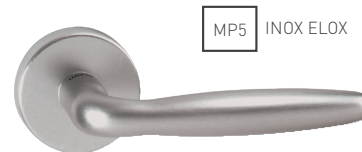

5
ROZTEČ ZÁRUKA

72
90
ROZTEČ

MP1 NATURAL ELOX

MP5 INOX ELOX

MP4 BRONZ ELOX

UC - VERONA - R

		Cena za set v €	bez DPH	s DPH
kl./kl. bez spodnej rozety		13,00		15,60
kl./kl. + rozety BB	 	15,00		18,00
kl./kl. + rozety PZ	 	15,00		18,00
kl./kl. + rozety WC	 	18,00		21,60
guľa/kl. + rozety PZ	 	17,00		20,40