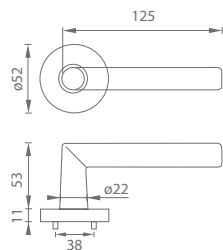

UC - FAVORIT - R

	Cena za set v €	
	bez DPH	s DPH
kl./kl. bez spodnej rozety	13,00	15,60
kl./kl. + rozety BB	15,00	18,00
kl./kl. + rozety PZ	15,00	18,00
kl./kl. + rozety WC	18,00	21,60
guľa/kl. + rozety PZ	17,00	20,40