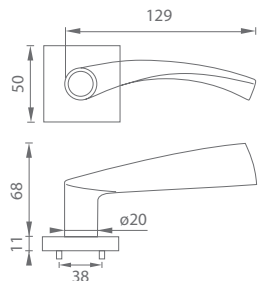

MP1 NATURAL ELOX

MP5 INOX ELOX

UC - TORNADO - HR

		Cena za set v €	bez DPH	s DPH
kl./kl. bez spodnej rozety		16,00		19,20
kl./kl. + rozety BB		18,00		21,60
kl./kl. + rozety PZ		18,00		21,60
kl./kl. + rozety WC		21,00		25,20
guľa/kl. + rozety PZ		20,00		24,00