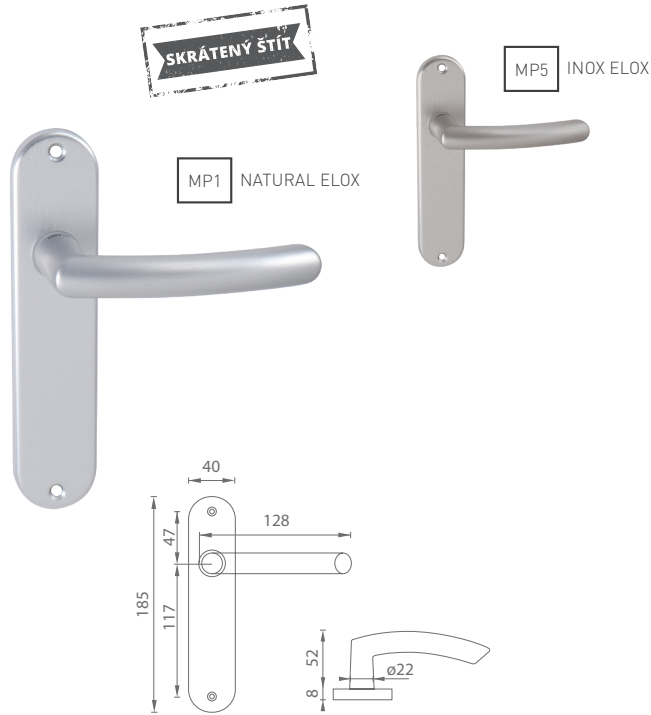

MATERIÁL: HLINÍK

MP1 NATURAL ELOX

MP5 INOX ELOX

UC - NERO - R

		Cena za set v €	bez DPH	s DPH
kl./kl. bez spodnej rozety			13,00	15,60
kl./kl. + rozety BB	 		15,00	18,00
kl./kl. + rozety PZ	 		15,00	18,00
kl./kl. + rozety WC	 		18,00	21,60
guľa/kl. + rozety PZ	 		17,00	20,40