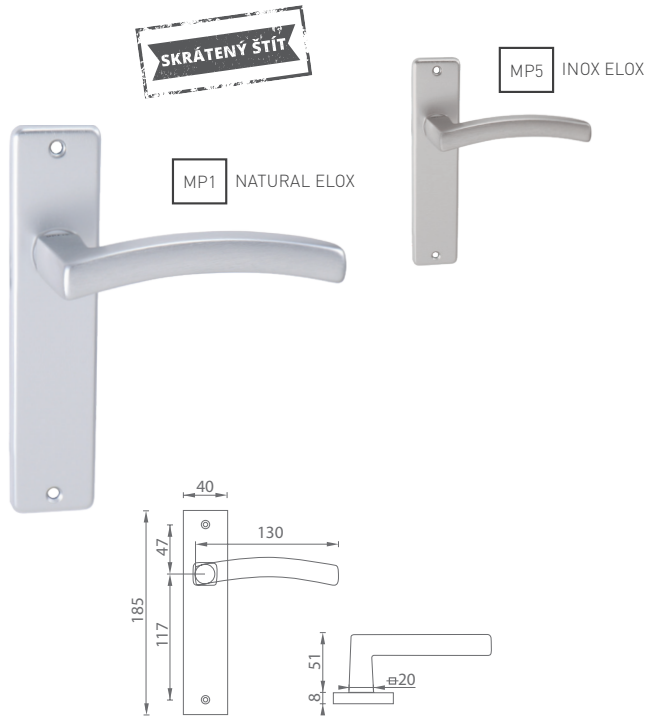

UC - SWING - SOD

	Cena za set v €	bez DPH	s DPH
kl./kl. bez otvoru		13,00	15,60
kl./kl. s BB otvorom pre kľúč	 	13,00	15,60
kl./kl. s PZ otvorom pre vložku	 	13,00	15,60
kl./kl. s WC kľúčom	 	16,00	19,20
guľa/kl. s PZ otvorom pre vložku	 	15,00	18,00

MP1 NATURAL ELOX

MP5 INOX ELOX

UC - SWING Q - HR

	Cena za set v €	bez DPH	s DPH
kl./kl. bez spodnej rozety		16,00	19,20
kl./kl. + rozety BB	 	18,00	21,60
kl./kl. + rozety PZ	 	18,00	21,60
kl./kl. + rozety WC	 	21,00	25,20
guľa/kl. + rozety PZ	 	20,00	24,00

i Otvor a rozteč vyrábame na objednávku podľa typu zámku.

i Otvor a rozteč vyrábame na objednávku podľa typu zámku.

UC - SWING Q - SHK

	Cena za set v €	bez DPH	s DPH
kl./kl. bez otvoru		14,00	16,80
kl./kl. s BB otvorom pre kľúč	 	14,00	16,80
kl./kl. s PZ otvorom pre vložku	 	14,00	16,80
kl./kl. s WC kľúčom	 	17,00	20,40
guľa/kl. s PZ otvorom pre vložku	 	16,00	19,20

UC - SWING Q - SHD

	Cena za set v €	bez DPH	s DPH
kl./kl. bez otvoru		15,00	18,00
kl./kl. s BB otvorom pre kľúč	 	15,00	18,00
kl./kl. s PZ otvorom pre vložku	 	15,00	18,00
kl./kl. s WC kľúčom	 	18,00	21,60
guľa/kl. s PZ otvorom pre vložku	 	17,00	20,40