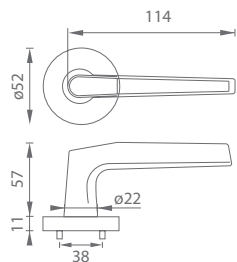

UC - LUCIA - R

	Cena za set v €	bez DPH	s DPH
kl./kl. bez spodnej rozety		6,25	7,50
kl./kl. + rozety BB		8,25	9,90
kl./kl. + rozety PZ		8,25	9,90
kl./kl. + rozety WC		11,00	13,20
guľa/kl. + rozety PZ		12,50	15,00

UC - LUCIA - R - S

	Cena za set v €	bez DPH	s DPH
kl./kl. bez spodnej rozety		8,25	9,90
kl./kl. + rozety BB		10,25	12,30
kl./kl. + rozety PZ		10,25	12,30
kl./kl. + rozety WC		13,00	15,60
guľa/kl. + rozety PZ		14,50	17,40