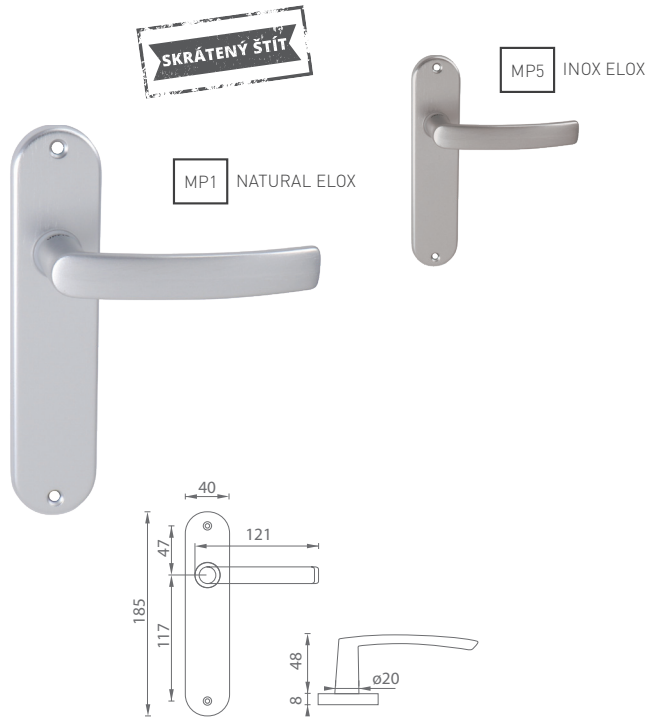

MATERIÁL: HLINÍK

MP1 NATURAL ELOX

MP5 INOX ELOX

UC - MIRIAM - R

		Cena za set v €	bez DPH	s DPH
kl./kl. bez spodnej rozety		12,00		14,40
kl./kl. + rozety BB		14,00		16,80
kl./kl. + rozety PZ		14,00		16,80
kl./kl. + rozety WC		17,00		20,40
guľa/kl. + rozety PZ		16,00		19,20