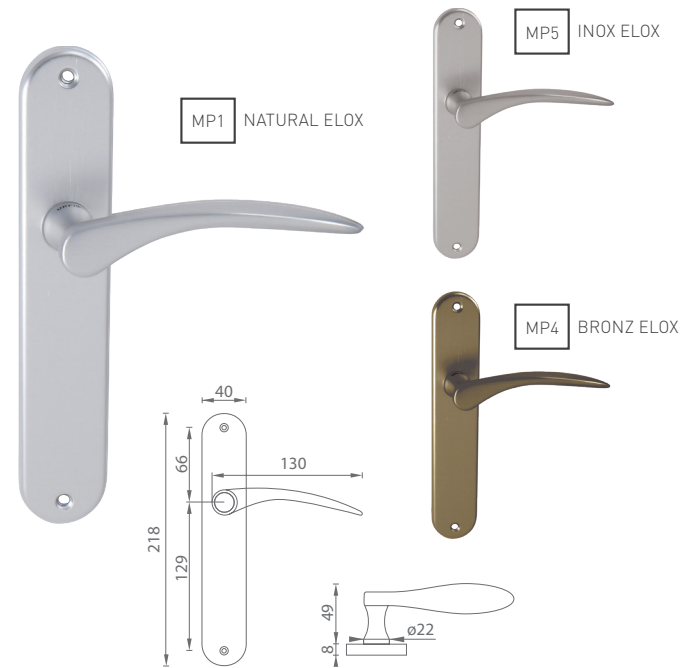

5
ROKOV ZÁRUKA

72
90
ROZETEC

MP1 NATURAL ELOX

MP5 INOX ELOX

MP4 BRONZ ELOX

UC - LAMA - R

		Cena za set v €	bez DPH	s DPH
kl./kl. bez spodnej rozety		13,00		15,60
kl./kl. + rozety BB	 	15,00		18,00
kl./kl. + rozety PZ	 	15,00		18,00
kl./kl. + rozety WC	 	18,00		21,60
guľa/kl. + rozety PZ	 	17,00		20,40

i Otvor a rozteč vyrábame na objednávku podľa typu zámku.

i Otvor a rozteč vyrábame na objednávku podľa typu zámku.

UC - LAMA - SOK

		Cena za set v €	bez DPH	s DPH
kl./kl. bez otvoru			13,00	15,60
kl./kl. s BB otvorom pre kľúč			13,00	15,60
kl./kl. s PZ otvorom pre vložku			13,00	15,60
kl./kl. s WC kľúčom			16,00	19,20
guľa/kl. s PZ otvorom pre vložku			15,00	18,00