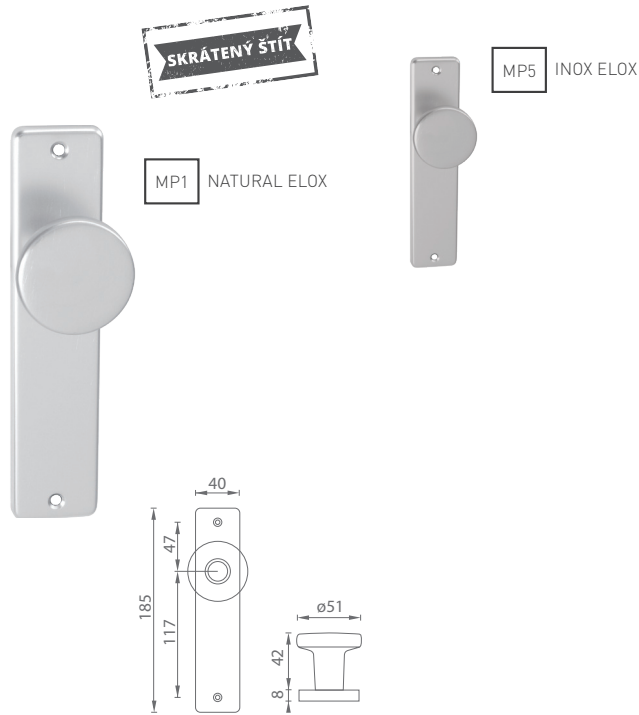

i Otvor a rozteč vyrábame na objednávku podľa typu zámku.

UC - GUĽA PEVNÁ - SHK

	Cena za set v €	bez DPH	s DPH
guľa na hranatom štíte bez otvoru	9,00		10,80
guľa na hranatom štíte s PZ otvorom	9,00		10,80

Štít použitý v prevedení guľa/kľučka pre všetky modely s označením SHK

5
ROZŤEC

72
ROZTEC