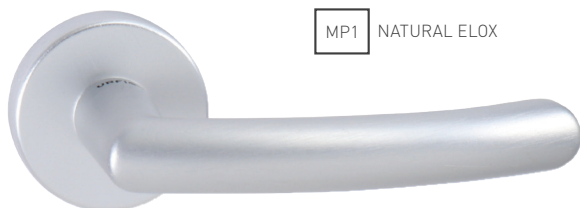

MP1 NATURAL ELOX