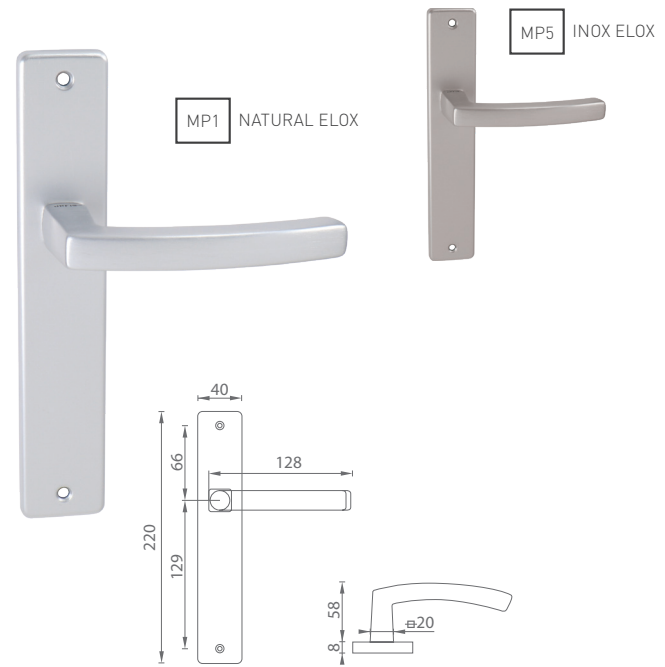

i Otvor a rozteč vyrábame na objednávku podľa typu zámku.

UC - NERO Q - SHK

	Cena za set v €	bez DPH	s DPH
kl./kl. bez otvoru		14,00	16,80
kl./kl. s BB otvorom pre kľúč		14,00	16,80
kl./kl. s PZ otvorom pre vložku		14,00	16,80
kl./kl. s WC kľúčom		17,00	20,40
guľa/kl. s PZ otvorom pre vložku		16,00	19,20

UC - NERO Q - SHD

	Cena za set v €	bez DPH	s DPH
kl./kl. bez otvoru		15,00	18,00
kl./kl. s BB otvorom pre kľúč		15,00	18,00
kl./kl. s PZ otvorom pre vložku		15,00	18,00
kl./kl. s WC kľúčom		18,00	21,60
guľa/kl. s PZ otvorom pre vložku		17,00	20,40

MATERIÁL: HLINÍK