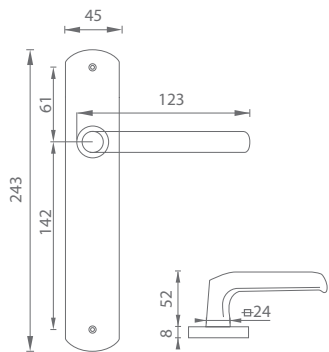

PREDLŽENÝ ŠTÍT
VHODNÝ NA PREKRYTIE
STARÝCH OTVOROV

MP1 NATURAL ELOX