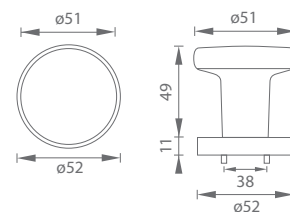

MP1 NATURAL ELOX