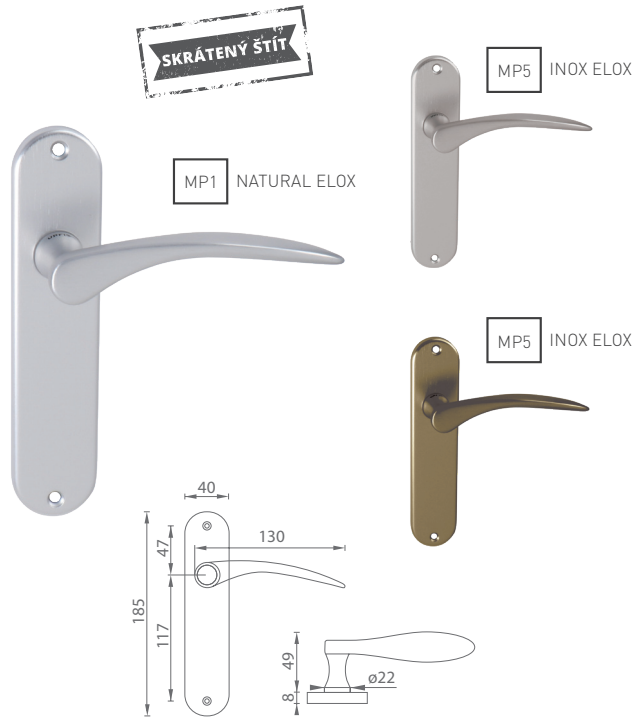

5
ROKOV ZÁRUKA

72
90
ROZETEC

MP1 NATURAL ELOX

MP5 INOX ELOX

MP4 BRONZ ELOX

UC - LAMA - R

		Cena za set v €	bez DPH	s DPH
kl./kl. bez spodnej rozety		13,00		15,60
kl./kl. + rozety BB	 	15,00		18,00
kl./kl. + rozety PZ	 	15,00		18,00
kl./kl. + rozety WC	 	18,00		21,60
guľa/kl. + rozety PZ	 	17,00		20,40

i Otvor a rozteč vyrábame na objednávku podľa typu zámku.

i Otvor a rozteč vyrábame na objednávku podľa typu zámku.

UC - LAMA - SOK

		Cena za set v €	bez DPH	s DPH
kl./kl. bez otvoru			13,00	15,60
kl./kl. s BB otvorom pre kľúč			13,00	15,60
kl./kl. s PZ otvorom pre vložku			13,00	15,60
kl./kl. s WC kľúčom			16,00	19,20
guľa/kl. s PZ otvorom pre vložku			15,00	18,00