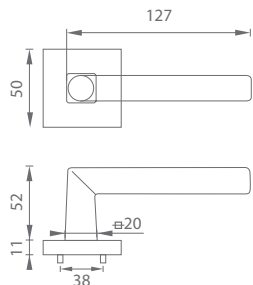

MATERIÁL: HLINÍK

MP1 NATURAL ELOX

MP5 INOX ELOX

UC - FAVORIT Q - HR

	Cena za set v €	bez DPH	s DPH
kl./kl. bez spodnej rozety		16,00	19,20
kl./kl. + rozety BB		18,00	21,60
kl./kl. + rozety PZ		18,00	21,60
kl./kl. + rozety WC		21,00	25,20
guľa/kl. + rozety PZ		20,00	24,00