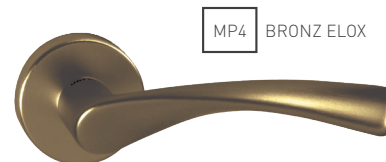

UC - SWING Q - SHD

	Cena za set v €	bez DPH	s DPH
kl./kl. bez otvoru		15,00	18,00
kl./kl. s BB otvorom pre kľúč	 	15,00	18,00
kl./kl. s PZ otvorom pre vložku	 	15,00	18,00
kl./kl. s WC kľúčom	 	18,00	21,60
guľa/kl. s PZ otvorom pre vložku	 	17,00	20,40

MATERIÁL: HLINÍK

MP1 NATURAL ELOX

MP5 INOX ELOX

MP4 BRONZ ELOX

UC - TORNADO - R

		Cena za set v €	bez DPH	s DPH
kl./kl. bez spodnej rozety		16,00		19,20
kl./kl. + rozety BB	 	18,00		21,60
kl./kl. + rozety PZ	 	18,00		21,60
kl./kl. + rozety WC	 	21,00		25,20
guľa/kl. + rozety PZ	 	20,00		24,00