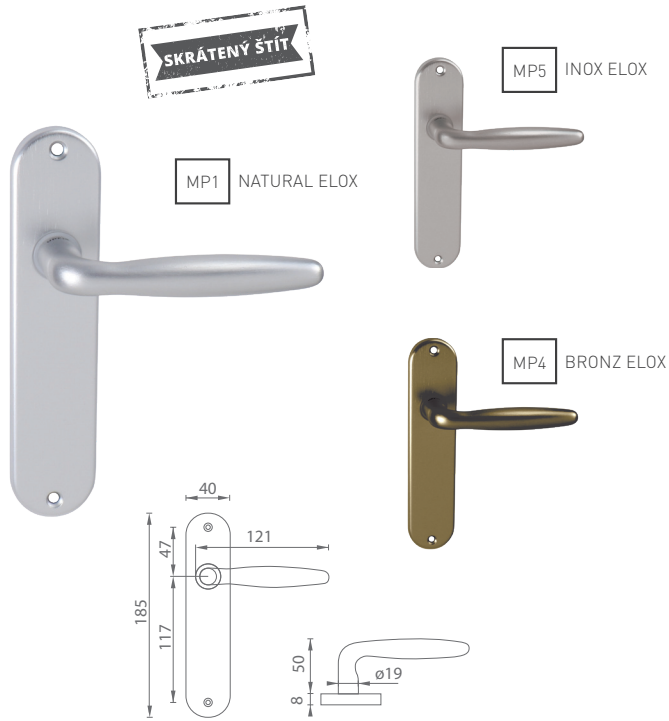

5
ROZTEČ ZÁRUKA

72
90
ROZTEČ

MP1 NATURAL ELOX

MP5 INOX ELOX

MP4 BRONZ ELOX

UC - VERONA - R

		Cena za set v €	bez DPH	s DPH
kl./kl. bez spodnej rozety		13,00		15,60
kl./kl. + rozety BB	 	15,00		18,00
kl./kl. + rozety PZ	 	15,00		18,00
kl./kl. + rozety WC	 	18,00		21,60
guľa/kl. + rozety PZ	 	17,00		20,40

i Otvor a rozteč vyrábame na objednávku podľa typu zámku.

i Otvor a rozteč vyrábame na objednávku podľa typu zámku.

UC - VERONA - SOK

		Cena za set v €	bez DPH	s DPH
kl./kl. bez otvoru		12,00		14,40
kl./kl. s BB otvorom pre kľúč	 	12,00		14,40
kl./kl. s PZ otvorom pre vložku	 	12,00		14,40
kl./kl. s WC kľúčom	 	15,00		18,00
guľa/kl. s PZ otvorom pre vložku	 	14,00		16,80