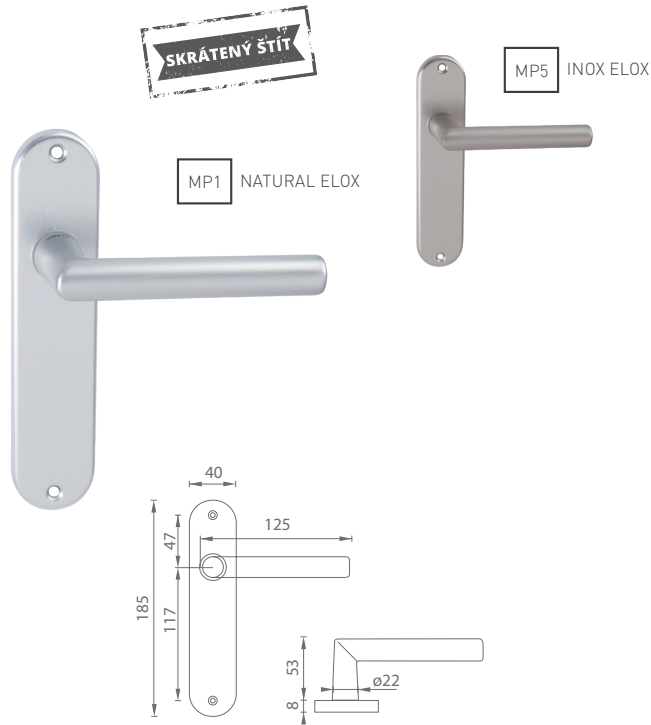

UC - COSLAN - SOD

	Cena za set v €	bez DPH	s DPH
kl./kl. bez otvoru		12,00	14,40
kl./kl. s BB otvorom pre kľúč	 	12,00	14,40
kl./kl. s PZ otvorom pre vložku	 	12,00	14,40
kl./kl. s WC kľúčom	 	15,00	18,00
guľa/kl. s PZ otvorom pre vložku	 	14,00	16,80

MATERIÁL: HLINÍK

MP1 NATURAL ELOX

MP5 INOX ELOX

UC - FAVORIT - R

	Cena za set v €	
	bez DPH	s DPH
kl./kl. bez spodnej rozety	13,00	15,60
kl./kl. + rozety BB	 15,00	18,00
kl./kl. + rozety PZ	 15,00	18,00
kl./kl. + rozety WC	 18,00	21,60
guľa/kl. + rozety PZ	 17,00	20,40

i Otvor a rozteč vyrábame na objednávku podľa typu zámku.

i Otvor a rozteč vyrábame na objednávku podľa typu zámku.

UC - FAVORIT - SOK

	Cena za set v €	bez DPH	s DPH
kl./kl. bez otvoru		12,00	14,40
kl./kl. s BB otvorom pre kľúč	 	12,00	14,40
kl./kl. s PZ otvorom pre vložku	 	12,00	14,40
kl./kl. s WC kľúčom	 	15,00	18,00
guľa/kl. s PZ otvorom pre vložku	 	14,00	16,80