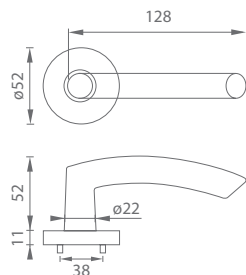

MATERIÁL: HLINÍK

MP1 NATURAL ELOX

MP5 INOX ELOX

UC - NERO - R

		Cena za set v €	bez DPH	s DPH
kl./kl. bez spodnej rozety			13,00	15,60
kl./kl. + rozety BB	 		15,00	18,00
kl./kl. + rozety PZ	 		15,00	18,00
kl./kl. + rozety WC	 		18,00	21,60
guľa/kl. + rozety PZ	 		17,00	20,40