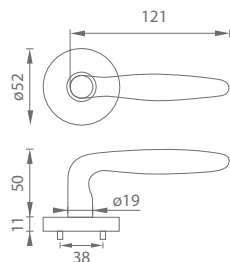

5
ROZTEČ ZÁRUKA

72
90
ROZTEČ

MP1 NATURAL ELOX

MP5 INOX ELOX

MP4 BRONZ ELOX

UC - VERONA - R

		Cena za set v €	bez DPH	s DPH
kl./kl. bez spodnej rozety		13,00		15,60
kl./kl. + rozety BB	 	15,00		18,00
kl./kl. + rozety PZ	 	15,00		18,00
kl./kl. + rozety WC	 	18,00		21,60
guľa/kl. + rozety PZ	 	17,00		20,40