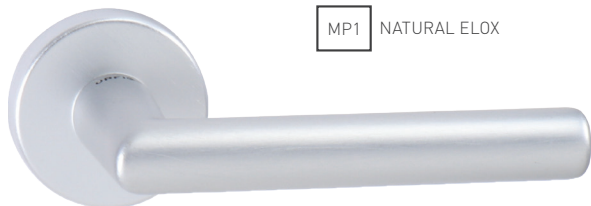

MP1 NATURAL ELOX