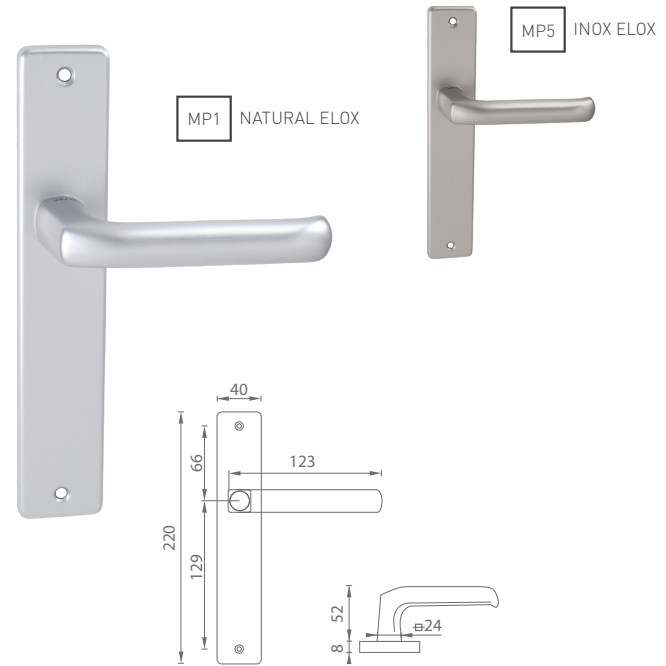

i Otvor a rozteč vyrábame na objednávku podľa typu zámku.

UC - ELIAS - SHK

		Cena za set v €	bez DPH	s DPH
kl./kl. bez otvoru		14,00	16,80	
kl./kl. s BB otvorom pre kľúč		14,00	16,80	
kl./kl. s PZ otvorom pre vložku		14,00	16,80	
kl./kl. s WC kľúčom		17,00	20,40	
guľa/kl. s PZ otvorom pre vložku		16,00	19,20	

UC - ELIAS - SHD

		Cena za set v €	bez DPH	s DPH
kl./kl. bez otvoru		15,00	18,00	
kl./kl. s BB otvorom pre kľúč		15,00	18,00	
kl./kl. s PZ otvorom pre vložku		15,00	18,00	
kl./kl. s WC kľúčom		18,00	21,60	
guľa/kl. s PZ otvorom pre vložku		17,00	20,40	

MATERIÁL: HLINÍK