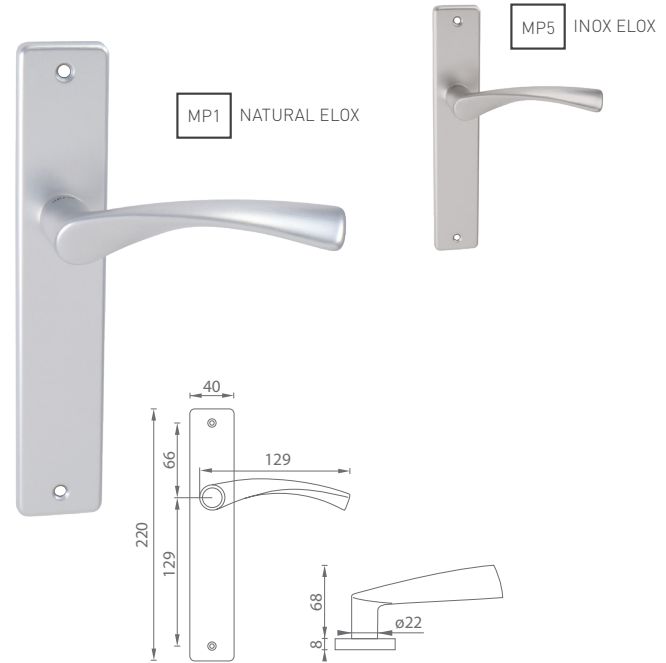

i Otvor a rozteč vyrábame na objednávku podľa typu zámku.

UC - TORNADO - SHK

	Cena za set v €	bez DPH	s DPH
kl./kl. bez otvoru		12,00	14,40
kl./kl. s BB otvorom pre kľúč		12,00	14,40
kl./kl. s PZ otvorom pre vložku		12,00	14,40
kl./kl. s WC kľúčom		15,00	18,00
guľa/kl. s PZ otvorom pre vložku		14,00	16,80

UC - TORNADO - SHD

	Cena za set v €	bez DPH	s DPH
kl./kl. bez otvoru		13,00	15,60
kl./kl. s BB otvorom pre kľúč		13,00	15,60
kl./kl. s PZ otvorom pre vložku		13,00	15,60
kl./kl. s WC kľúčom		16,00	19,20
guľa/kl. s PZ otvorom pre vložku		15,00	18,00