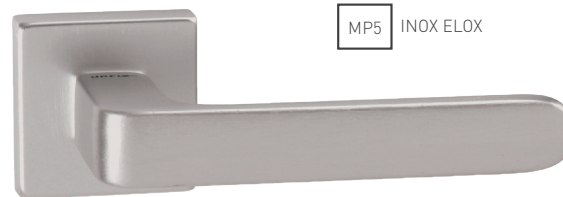

MATERIÁL: HLINÍK

PREDLŽENÝ ŠTÍT
VHODNÝ NA PREKRYTIE
STARÝCH OTVOROV

MP1 NATURAL ELOX

MP5 INOX ELOX

MATERIÁL: HLINÍK

i Otvor a rozteč vyrábame na objednávku podľa typu zámku.

UC - ELIAS - VS

	Cena za set v €	
	bez DPH	s DPH
kl./kl. bez otvoru	15,00	18,00
kl./kl. s BB otvorom pre kľúč	  15,00	18,00
kl./kl. s PZ otvorom pre vložku	  15,00	18,00
kl./kl. s WC kľúčom	  18,00	21,60
guľa/kl. s PZ otvorom pre vložku	  17,00	20,40

5
ROKOV ZÁRUKA

72
90
ROZTEČ

MP1 NATURAL ELOX

MP5 INOX ELOX

UC - PERLA - HR

	Cena za set v €	bez DPH	s DPH
kl./kl. bez spodnej rozety		17,00	20,40
kl./kl. + rozety BB		19,00	22,80
kl./kl. + rozety PZ		19,00	22,80
kl./kl. + rozety WC		23,00	27,60
guľa/kl. + rozety PZ		21,00	25,20