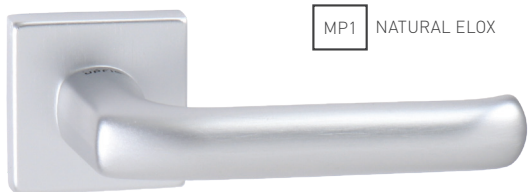

UC - ELIAS - HR

		Cena za set v €	bez DPH	s DPH
kl./kl. bez spodnej rozety		16,00		19,20
kl./kl. + rozety BB		18,00		21,60
kl./kl. + rozety PZ		18,00		21,60
kl./kl. + rozety WC		21,00		25,20
guľa/kl. + rozety PZ		20,00		24,00