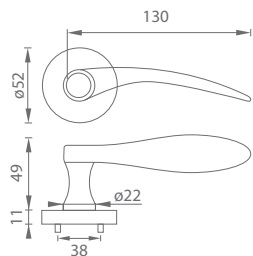

5
ROKOV ZÁRUKA

72
90
ROZETEC

MP1 NATURAL ELOX

MP5 INOX ELOX

MP4 BRONZ ELOX

UC - LAMA - R

		Cena za set v €	bez DPH	s DPH
kl./kl. bez spodnej rozety		13,00		15,60
kl./kl. + rozety BB	 	15,00		18,00
kl./kl. + rozety PZ	 	15,00		18,00
kl./kl. + rozety WC	 	18,00		21,60
guľa/kl. + rozety PZ	 	17,00		20,40