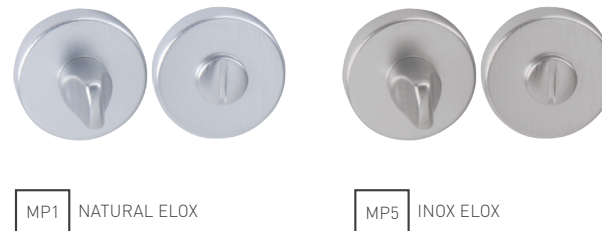

UC - ROZETA - R (BB, PZ)

		Cena za set v €	bez DPH	s DPH
rozety R BB		3,00	3,00	3,60
rozety R PZ		3,00	3,00	3,60

UC - ROZETA - R (WC)

		Cena za set v €	bez DPH	s DPH
rozety R WC		6,00	6,00	7,20