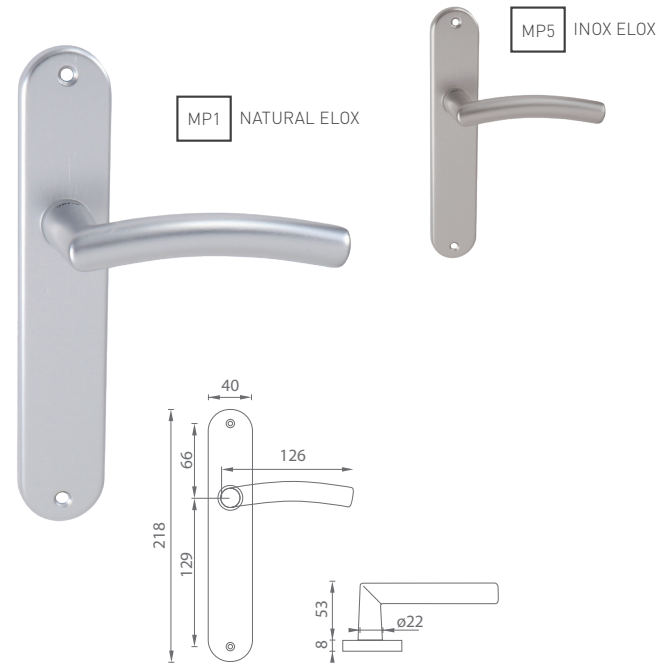

MATERIÁL: HLINÍK

MP1 NATURAL ELOX

MP5 INOX ELOX

UC - SWING - R

		Cena za set v €	bez DPH	s DPH
kl./kl. bez spodnej rozety		13,00		15,60
kl./kl. + rozety BB		15,00		18,00
kl./kl. + rozety PZ		15,00		18,00
kl./kl. + rozety WC		18,00		21,60
guľa/kl. + rozety PZ		17,00		20,40

5
ROKOV ZÁRUKA

NR

i Otvor a rozteč vyrábame na objednávku podľa typu zámku.

i Otvor a rozteč vyrábame na objednávku podľa typu zámku.

UC - SWING - SOK

	Cena za set v €	bez DPH	s DPH
kl./kl. bez otvoru		12,00	14,40
kl./kl. s BB otvorom pre kľúč	 	12,00	14,40
kl./kl. s PZ otvorom pre vložku	 	12,00	14,40
kl./kl. s WC kľúčom	 	15,00	18,00
guľa/kl. s PZ otvorom pre vložku	 	14,00	16,80

UC - SWING - SOD

	Cena za set v €	bez DPH	s DPH
kl./kl. bez otvoru		13,00	15,60
kl./kl. s BB otvorom pre kľúč	 	13,00	15,60
kl./kl. s PZ otvorom pre vložku	 	13,00	15,60
kl./kl. s WC kľúčom	 	16,00	19,20
guľa/kl. s PZ otvorom pre vložku	 	15,00	18,00