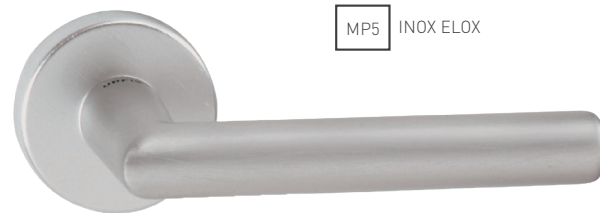

MP5 INOX ELOX