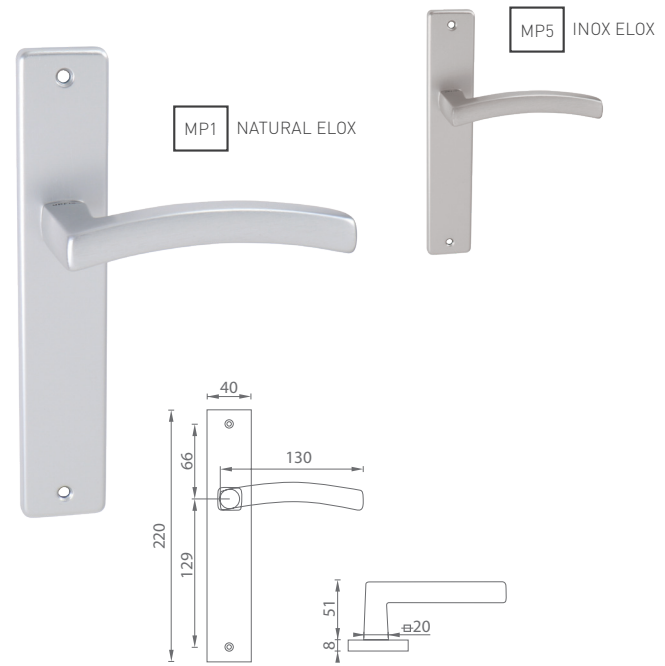

UC - SWING - SOD

	Cena za set v €	bez DPH	s DPH
kl./kl. bez otvoru		13,00	15,60
kl./kl. s BB otvorom pre kľúč	 	13,00	15,60
kl./kl. s PZ otvorom pre vložku	 	13,00	15,60
kl./kl. s WC kľúčom	 	16,00	19,20
guľa/kl. s PZ otvorom pre vložku	 	15,00	18,00

MP1 NATURAL ELOX

MP5 INOX ELOX

UC - SWING Q - HR

	Cena za set v €	bez DPH	s DPH
kl./kl. bez spodnej rozety		16,00	19,20
kl./kl. + rozety BB	 	18,00	21,60
kl./kl. + rozety PZ	 	18,00	21,60
kl./kl. + rozety WC	 	21,00	25,20
guľa/kl. + rozety PZ	 	20,00	24,00

i Otvor a rozteč vyrábame na objednávku podľa typu zámku.

i Otvor a rozteč vyrábame na objednávku podľa typu zámku.

UC - SWING Q - SHK

	Cena za set v €	bez DPH	s DPH
kl./kl. bez otvoru		14,00	16,80
kl./kl. s BB otvorom pre kľúč	 	14,00	16,80
kl./kl. s PZ otvorom pre vložku	 	14,00	16,80
kl./kl. s WC kľúčom	 	17,00	20,40
guľa/kl. s PZ otvorom pre vložku	 	16,00	19,20

UC - SWING Q - SHD

	Cena za set v €	bez DPH	s DPH
kl./kl. bez otvoru		15,00	18,00
kl./kl. s BB otvorom pre kľúč	 	15,00	18,00
kl./kl. s PZ otvorom pre vložku	 	15,00	18,00
kl./kl. s WC kľúčom	 	18,00	21,60
guľa/kl. s PZ otvorom pre vložku	 	17,00	20,40