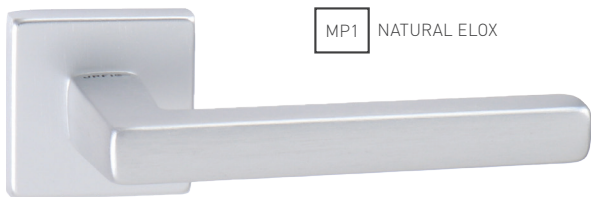

MP1 NATURAL ELOX