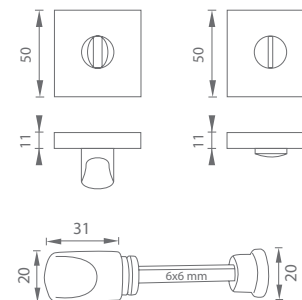

MP1 NATURAL ELOX

MP5 INOX ELOX

MP1 NATURAL ELOX

MP5 INOX ELOX

MP1 NATURAL ELOX

MP5 INOX ELOX

UC - ROZETA - HR (BB, PZ)

		Cena za set v €	bez DPH	s DPH
rozety HR BB		4,50		5,40
rozety HR PZ		4,50		5,40

5
ROZET ZABAVA

NR

UC - ROZETA - HR (WC)

		Cena za set v €	bez DPH	s DPH
rozety HR WC		8,00		9,60

5
ROZET ZABAVA

NR

ABECEDNÝ ZOZNAM

UC - COSLAN - R	20
UC - COSLAN - SOD	21
UC - COSLAN - SOK	21
UC - ELIAS - HR	40
UC - ELIAS - SHD	41
UC - ELIAS - SHK	41
UC - ELIAS - VS	42
UC - FAVORIT - R	22
UC - FAVORIT - SOD	23
UC - FAVORIT - SOK	23
UC - FAVORIT Q - HR	24
UC - FAVORIT Q - SHD	25
UC - FAVORIT Q - SHK	25
UC - GULA PEVNÁ - HR	50
UC - GULA PEVNÁ - R	50
UC - GULA PEVNÁ - SHD	49
UC - GULA PEVNÁ - SHK	49
UC - GULA PEVNÁ - SOD	48
UC - GULA PEVNÁ - SOK	48
UC - GULA PEVNÁ - VS	47
UC - GULA PEVNÁ LUCIA S	46
UC - LAMA - R	14
UC - LAMA - SOD	15
UC - LAMA - SOK	15
UC - LUCIA - R	12
UC - LUCIA - R - S	12
UC - LUCIA - S	13
UC - MIRIAM - R	16
UC - MIRIAM - SOD	17
UC - MIRIAM - SOK	17
UC - NERO - R	26
UC - NERO - SOD	27
UC - NERO - SOK	27