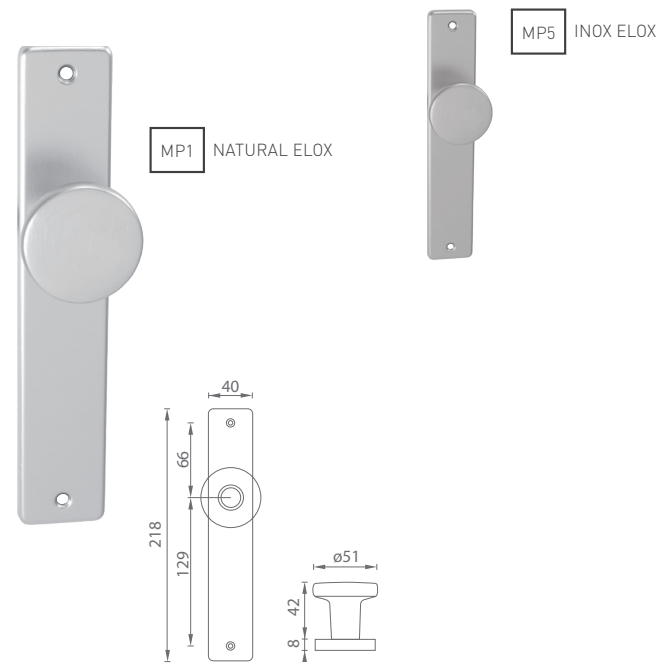

Štít použitý v prevedení guľa/kľučka pre všetky modely s označením SOD

5
ROKOV ZÁRUKA

72
ROZTEČ

i Otvor a rozteč vyrábame na objednávku podľa typu zámku.

UC - GUĽA PEVNÁ - SHK

	Cena za set v €	bez DPH	s DPH
guľa na hranatom štíte bez otvoru	9,00		10,80
guľa na hranatom štíte s PZ otvorom 	9,00		10,80

Štít použitý v prevedení guľa/kľučka pre všetky modely s označením SHK

5
ROZŤEC

72
ROZTEC

i Otvor a rozteč vyrábame na objednávku podľa typu zámku.

UC - GUĽA PEVNÁ - SHD

	Cena za set v €	bez DPH	s DPH
guľa na hranatom štíte bez otvoru	9,50		11,40
guľa na hranatom štíte s PZ otvorom 	9,50		11,40