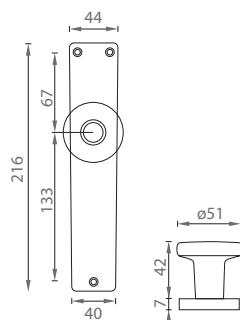

MP5 INOX ELOX

i Otvor a rozteč vyrábame na objednávku podľa typu zámku.