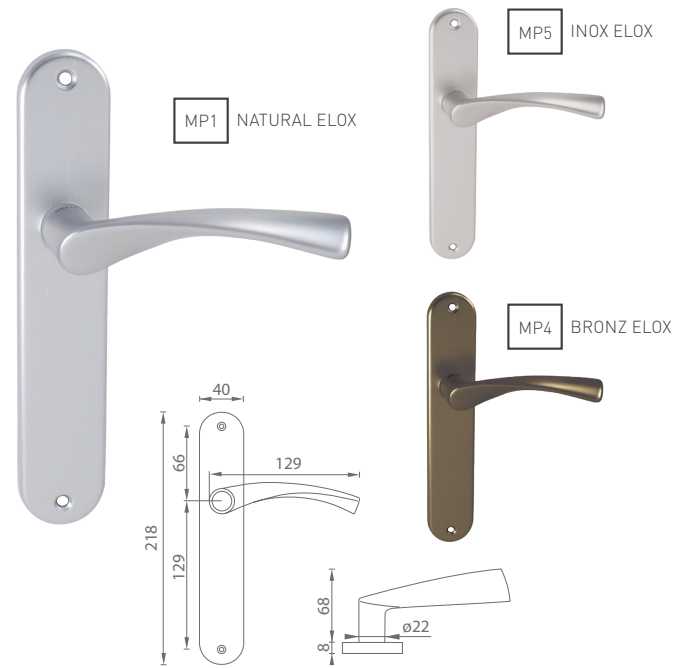

i Otvor a rozteč vyrábame na objednávku podľa typu zámku.

UC - TORNADO - SOK

		Cena za set v €	bez DPH	s DPH
kl./kl. bez otvoru			12,00	14,40
kl./kl. s BB otvorom pre kľúč			12,00	14,40
kl./kl. s PZ otvorom pre vložku			12,00	14,40
kl./kl. s WC kľúčom			15,00	18,00
guľa/kl. s PZ otvorom pre vložku			14,00	16,80

UC - TORNADO - SOD

		Cena za set v €	bez DPH	s DPH
kl./kl. bez otvoru			13,00	15,60
kl./kl. s BB otvorom pre kľúč			13,00	15,60
kl./kl. s PZ otvorom pre vložku			13,00	15,60
kl./kl. s WC kľúčom			16,00	19,20
guľa/kl. s PZ otvorom pre vložku			15,00	18,00