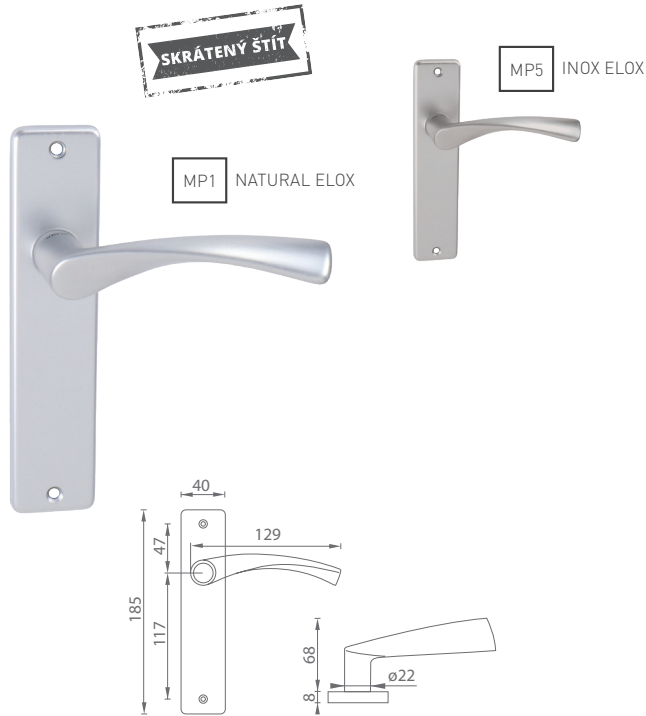

MP1 NATURAL ELOX

MP5 INOX ELOX

UC - TORNADO - HR

		Cena za set v €	bez DPH	s DPH
kl./kl. bez spodnej rozety		16,00		19,20
kl./kl. + rozety BB		18,00		21,60
kl./kl. + rozety PZ		18,00		21,60
kl./kl. + rozety WC		21,00		25,20
guľa/kl. + rozety PZ		20,00		24,00