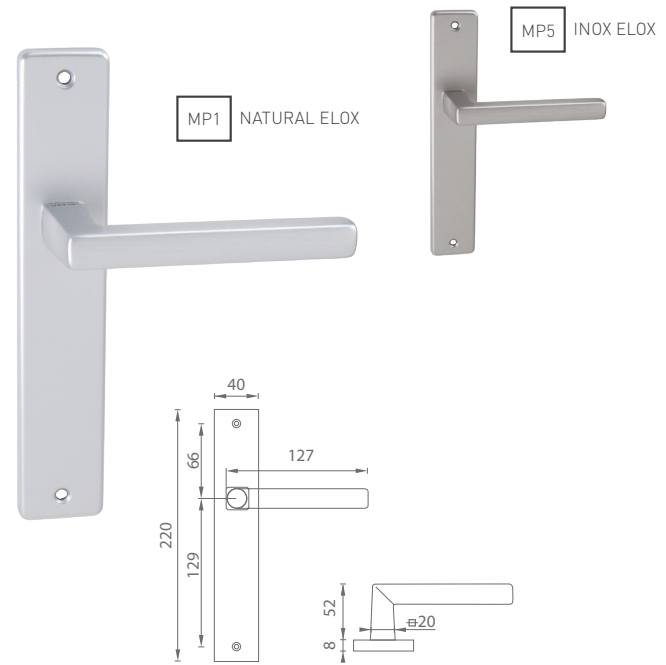

MATERIÁL: HLINÍK

MP1 NATURAL ELOX

MP5 INOX ELOX

UC - FAVORIT Q - HR

	Cena za set v €	bez DPH	s DPH
kl./kl. bez spodnej rozety		16,00	19,20
kl./kl. + rozety BB		18,00	21,60
kl./kl. + rozety PZ		18,00	21,60
kl./kl. + rozety WC		21,00	25,20
guľa/kl. + rozety PZ		20,00	24,00

i Otvor a rozteč vyrábame na objednávku podľa typu zámku.

i Otvor a rozteč vyrábame na objednávku podľa typu zámku.

UC - FAVORIT Q - SHK

	Cena za set v €	bez DPH	s DPH
kl./kl. bez otvoru		14,00	16,80
kl./kl. s BB otvorom pre kľúč	 	14,00	16,80
kl./kl. s PZ otvorom pre vložku	 	14,00	16,80
kl./kl. s WC kľúčom	 	17,00	20,40
guľa/kl. s PZ otvorom pre vložku	 	16,00	19,20