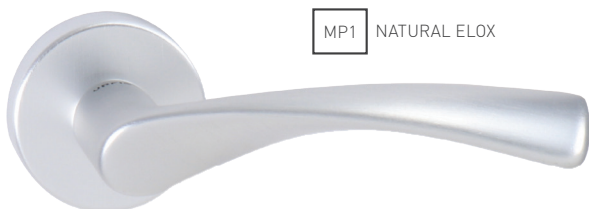

MP1 NATURAL ELOX