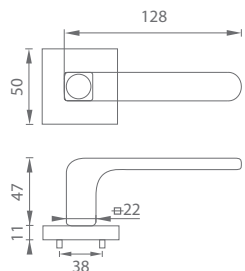

5
ROKOV ZÁRUKA

72
90
ROZTEČ

MP1 NATURAL ELOX

MP5 INOX ELOX

UC - PERLA - HR

	Cena za set v €	bez DPH	s DPH
kl./kl. bez spodnej rozety		17,00	20,40
kl./kl. + rozety BB		19,00	22,80
kl./kl. + rozety PZ		19,00	22,80
kl./kl. + rozety WC		23,00	27,60
guľa/kl. + rozety PZ		21,00	25,20