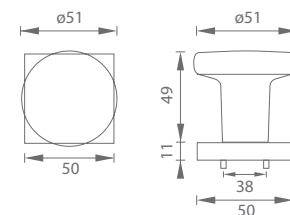

MATERIÁL: HLINÍK

UC - GUĽA PEVNÁ - R, HR

	Cena za set v €	bez DPH	s DPH
guľa pevná - R (okružla rozeta)	8,50	8,50	10,20
guľa pevná - HR (hraná rozeta)	10,00	10,00	12,00

Používaná v prevedení guľa/kľučka pri všetkých rozetových modeloch s označením R a HR