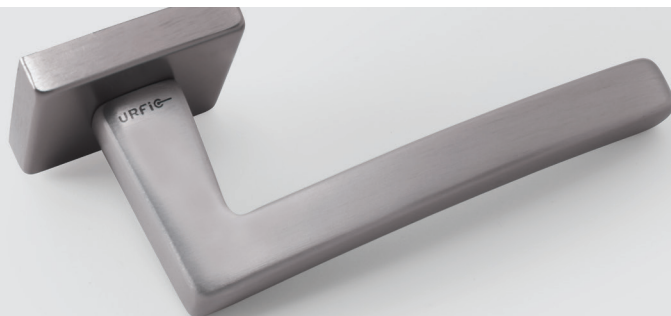

UC - SWING Q - HR

	Cena za set v €	bez DPH	s DPH
kl./kl. bez spodnej rozety		16,00	19,20
kl./kl. + rozety BB		18,00	21,60
kl./kl. + rozety PZ		18,00	21,60
kl./kl. + rozety WC		21,00	25,20
guľa/kl. + rozety PZ		20,00	24,00