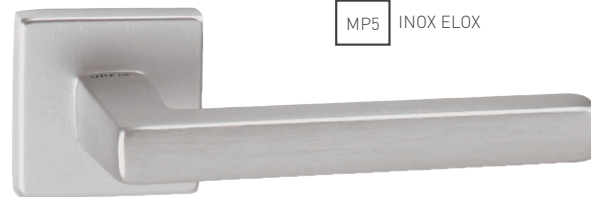

MATERIÁL: HLINÍK

MP1 NATURAL ELOX

MP5 INOX ELOX

UC - FAVORIT Q - HR

	Cena za set v €	bez DPH	s DPH
kl./kl. bez spodnej rozety		16,00	19,20
kl./kl. + rozety BB		18,00	21,60
kl./kl. + rozety PZ		18,00	21,60
kl./kl. + rozety WC		21,00	25,20
guľa/kl. + rozety PZ		20,00	24,00