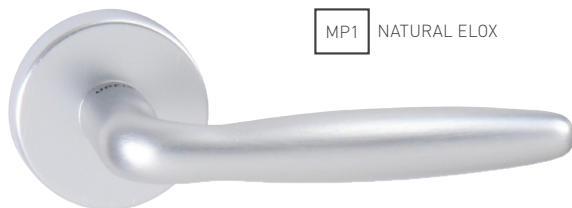

5
ROZTEČ ZÁRUKA

72
90
ROZTEČ

MP1 NATURAL ELOX

MP5 INOX ELOX

MP4 BRONZ ELOX

UC - VERONA - R

		Cena za set v €	bez DPH	s DPH
kl./kl. bez spodnej rozety		13,00		15,60
kl./kl. + rozety BB	 	15,00		18,00
kl./kl. + rozety PZ	 	15,00		18,00
kl./kl. + rozety WC	 	18,00		21,60
guľa/kl. + rozety PZ	 	17,00		20,40