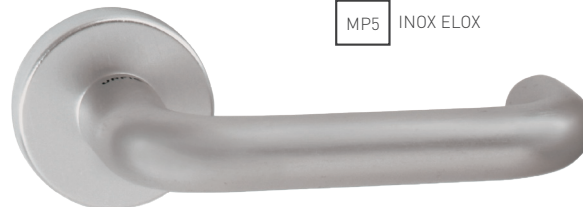

UC - COSLAN - R

		Cena za set v €	bez DPH	s DPH
kl./kl. bez spodnej rozety		12,00		14,40
kl./kl. + rozety BB		14,00		16,80
kl./kl. + rozety PZ		14,00		16,80
kl./kl. + rozety WC		17,00		20,40
guľa/kl. + rozety PZ		16,00		19,20