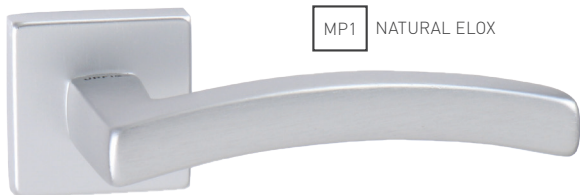

MATERIÁL: HLINÍK

MP1 NATURAL ELOX

MP5 INOX ELOX

UC - SWING - R

		Cena za set v €	bez DPH	s DPH
kl./kl. bez spodnej rozety		13,00		15,60
kl./kl. + rozety BB		15,00		18,00
kl./kl. + rozety PZ		15,00		18,00
kl./kl. + rozety WC		18,00		21,60
guľa/kl. + rozety PZ		17,00		20,40

5
ROKOV ZÁRUKA

NR

i Otvor a rozteč vyrábame na objednávku podľa typu zámku.

i Otvor a rozteč vyrábame na objednávku podľa typu zámku.

UC - SWING - SOK

	Cena za set v €	bez DPH	s DPH
kl./kl. bez otvoru		12,00	14,40
kl./kl. s BB otvorom pre kľúč	 	12,00	14,40
kl./kl. s PZ otvorom pre vložku	 	12,00	14,40
kl./kl. s WC kľúčom	 	15,00	18,00
guľa/kl. s PZ otvorom pre vložku	 	14,00	16,80

UC - SWING - SOD

	Cena za set v €	bez DPH	s DPH
kl./kl. bez otvoru		13,00	15,60
kl./kl. s BB otvorom pre kľúč	 	13,00	15,60
kl./kl. s PZ otvorom pre vložku	 	13,00	15,60
kl./kl. s WC kľúčom	 	16,00	19,20
guľa/kl. s PZ otvorom pre vložku	 	15,00	18,00