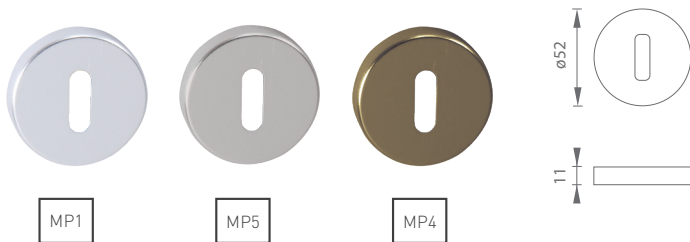

UC - ROZETA - R (BB, PZ)

		Cena za set v €	bez DPH	s DPH
rozety R BB		3,00	3,00	3,60
rozety R PZ		3,00	3,00	3,60

UC - ROZETA - R (WC)

		Cena za set v €	bez DPH	s DPH
rozety R WC		6,00	6,00	7,20