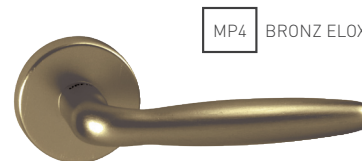

5
ROZTEČ ZÁRUKA

72
90
ROZTEČ

MP1 NATURAL ELOX

MP5 INOX ELOX

MP4 BRONZ ELOX

UC - VERONA - R

		Cena za set v €	bez DPH	s DPH
kl./kl. bez spodnej rozety		13,00		15,60
kl./kl. + rozety BB	 	15,00		18,00
kl./kl. + rozety PZ	 	15,00		18,00
kl./kl. + rozety WC	 	18,00		21,60
guľa/kl. + rozety PZ	 	17,00		20,40