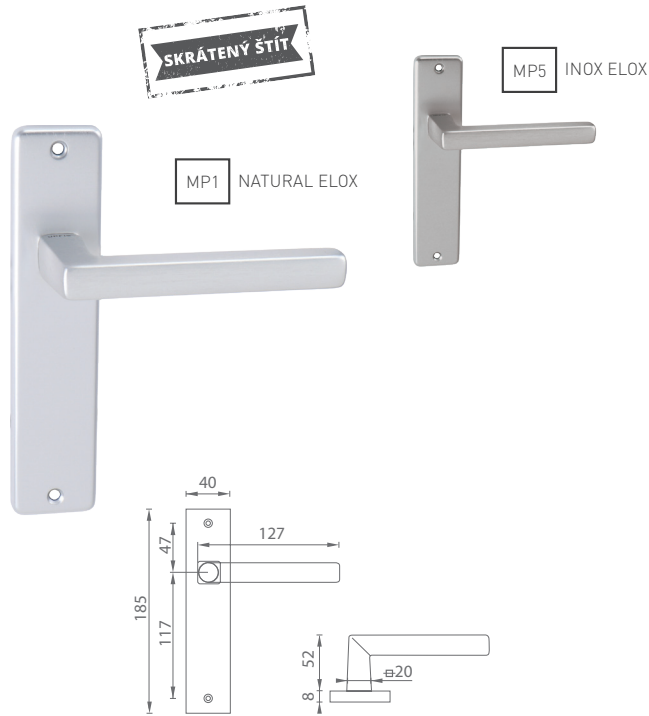

MATERIÁL: HLINÍK

MP1 NATURAL ELOX

MP5 INOX ELOX

UC - FAVORIT Q - HR

	Cena za set v €	bez DPH	s DPH
kl./kl. bez spodnej rozety		16,00	19,20
kl./kl. + rozety BB		18,00	21,60
kl./kl. + rozety PZ		18,00	21,60
kl./kl. + rozety WC		21,00	25,20
guľa/kl. + rozety PZ		20,00	24,00

i Otvor a rozteč vyrábame na objednávku podľa typu zámku.

i Otvor a rozteč vyrábame na objednávku podľa typu zámku.

UC - FAVORIT Q - SHK

	Cena za set v €	bez DPH	s DPH
kl./kl. bez otvoru		14,00	16,80
kl./kl. s BB otvorom pre kľúč	 	14,00	16,80
kl./kl. s PZ otvorom pre vložku	 	14,00	16,80
kl./kl. s WC kľúčom	 	17,00	20,40
guľa/kl. s PZ otvorom pre vložku	 	16,00	19,20