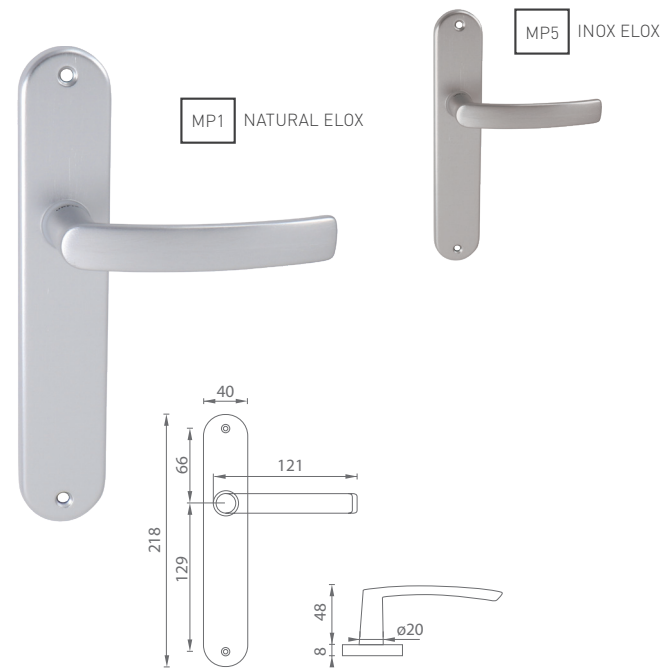

MATERIÁL: HLINÍK

MP1 NATURAL ELOX

MP5 INOX ELOX

UC - MIRIAM - R

		Cena za set v €	bez DPH	s DPH
kl./kl. bez spodnej rozety		12,00		14,40
kl./kl. + rozety BB		14,00		16,80
kl./kl. + rozety PZ		14,00		16,80
kl./kl. + rozety WC		17,00		20,40
guľa/kl. + rozety PZ		16,00		19,20

i Otvor a rozteč vyrábame na objednávku podľa typu zámku.

i Otvor a rozteč vyrábame na objednávku podľa typu zámku.

UC - MIRIAM - SOK

	Cena za set v €	bez DPH	s DPH
kl./kl. bez otvoru		11,00	13,20
kl./kl. s BB otvorom pre kľúč	 	11,00	13,20
kl./kl. s PZ otvorom pre vložku	 	11,00	13,20
kl./kl. s WC kľúčom	 	14,00	16,80
guľa/kl. s PZ otvorom pre vložku	 	13,00	15,60