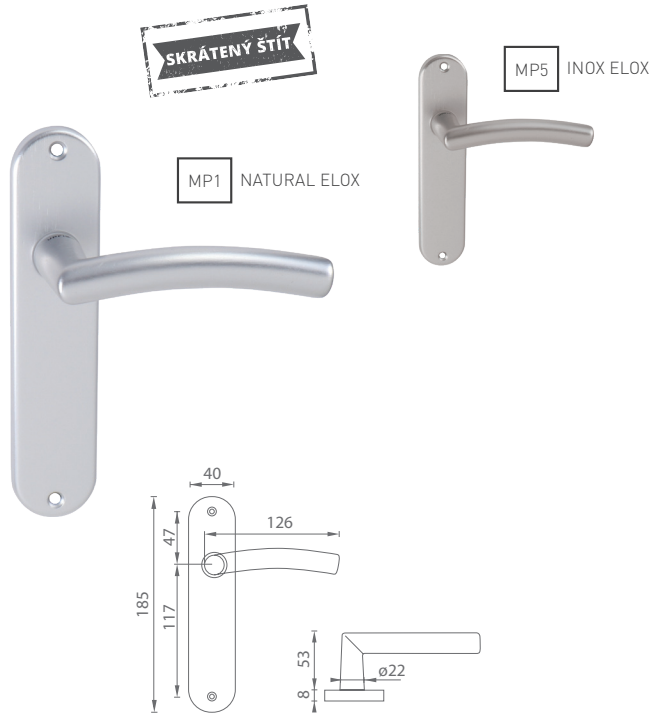

MATERIÁL: HLINÍK

MP1 NATURAL ELOX

MP5 INOX ELOX

UC - SWING - R

		Cena za set v €	bez DPH	s DPH
kl./kl. bez spodnej rozety		13,00		15,60
kl./kl. + rozety BB		15,00		18,00
kl./kl. + rozety PZ		15,00		18,00
kl./kl. + rozety WC		18,00		21,60
guľa/kl. + rozety PZ		17,00		20,40

5
ROKOV ZÁRUKA

NR

i Otvor a rozteč vyrábame na objednávku podľa typu zámku.

i Otvor a rozteč vyrábame na objednávku podľa typu zámku.

UC - SWING - SOK

	Cena za set v €	bez DPH	s DPH
kl./kl. bez otvoru		12,00	14,40
kl./kl. s BB otvorom pre kľúč	 	12,00	14,40
kl./kl. s PZ otvorom pre vložku	 	12,00	14,40
kl./kl. s WC kľúčom	 	15,00	18,00
guľa/kl. s PZ otvorom pre vložku	 	14,00	16,80

UC - SWING - SOD

	Cena za set v €	bez DPH	s DPH
kl./kl. bez otvoru		13,00	15,60
kl./kl. s BB otvorom pre kľúč	 	13,00	15,60
kl./kl. s PZ otvorom pre vložku	 	13,00	15,60
kl./kl. s WC kľúčom	 	16,00	19,20
guľa/kl. s PZ otvorom pre vložku	 	15,00	18,00