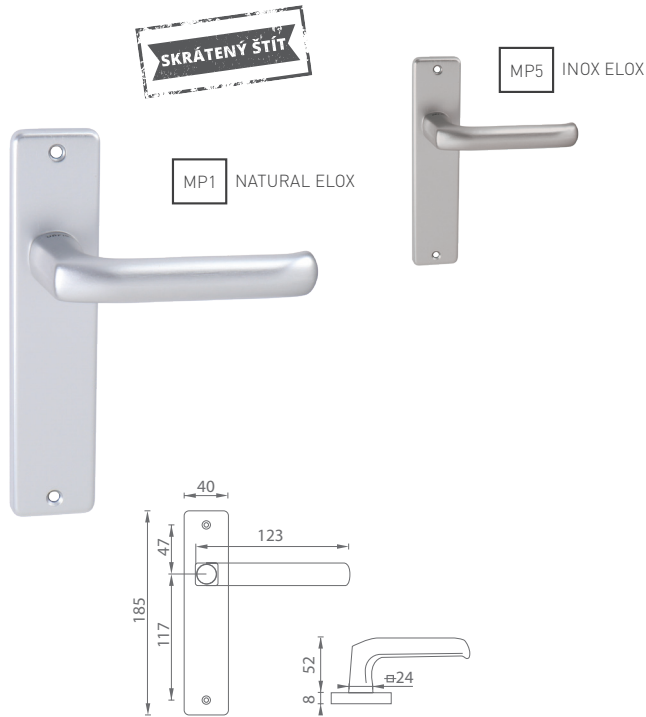

5
ROZKOV ZÁMKA

72
90
ROZTEČ

UC - ELIAS - HR

		Cena za set v €	bez DPH	s DPH
kl./kl. bez spodnej rozety		16,00		19,20
kl./kl. + rozety BB	 	18,00		21,60
kl./kl. + rozety PZ	 	18,00		21,60
kl./kl. + rozety WC	 	21,00		25,20
guľa/kl. + rozety PZ	 	20,00		24,00