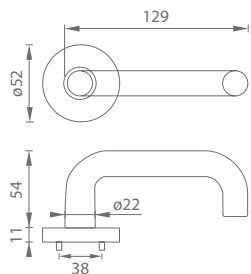

UC - COSLAN - R

		Cena za set v €	bez DPH	s DPH
kl./kl. bez spodnej rozety		12,00		14,40
kl./kl. + rozety BB		14,00		16,80
kl./kl. + rozety PZ		14,00		16,80
kl./kl. + rozety WC		17,00		20,40
guľa/kl. + rozety PZ		16,00		19,20