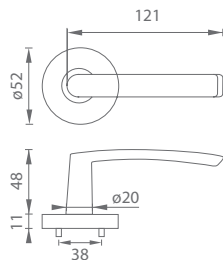

UC - MIRIAM - R

		Cena za set v €	bez DPH	s DPH
kl./kl. bez spodnej rozety		12,00		14,40
kl./kl. + rozety BB		14,00		16,80
kl./kl. + rozety PZ		14,00		16,80
kl./kl. + rozety WC		17,00		20,40
guľa/kl. + rozety PZ		16,00		19,20