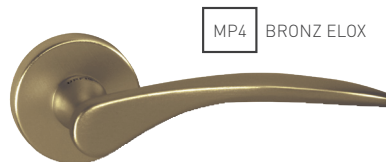

5
ROKOV ZÁRUKA

72
90
ROZETEC

MP1 NATURAL ELOX

MP5 INOX ELOX

MP4 BRONZ ELOX

UC - LAMA - R

		Cena za set v €	bez DPH	s DPH
kl./kl. bez spodnej rozety		13,00		15,60
kl./kl. + rozety BB	 	15,00		18,00
kl./kl. + rozety PZ	 	15,00		18,00
kl./kl. + rozety WC	 	18,00		21,60
guľa/kl. + rozety PZ	 	17,00		20,40