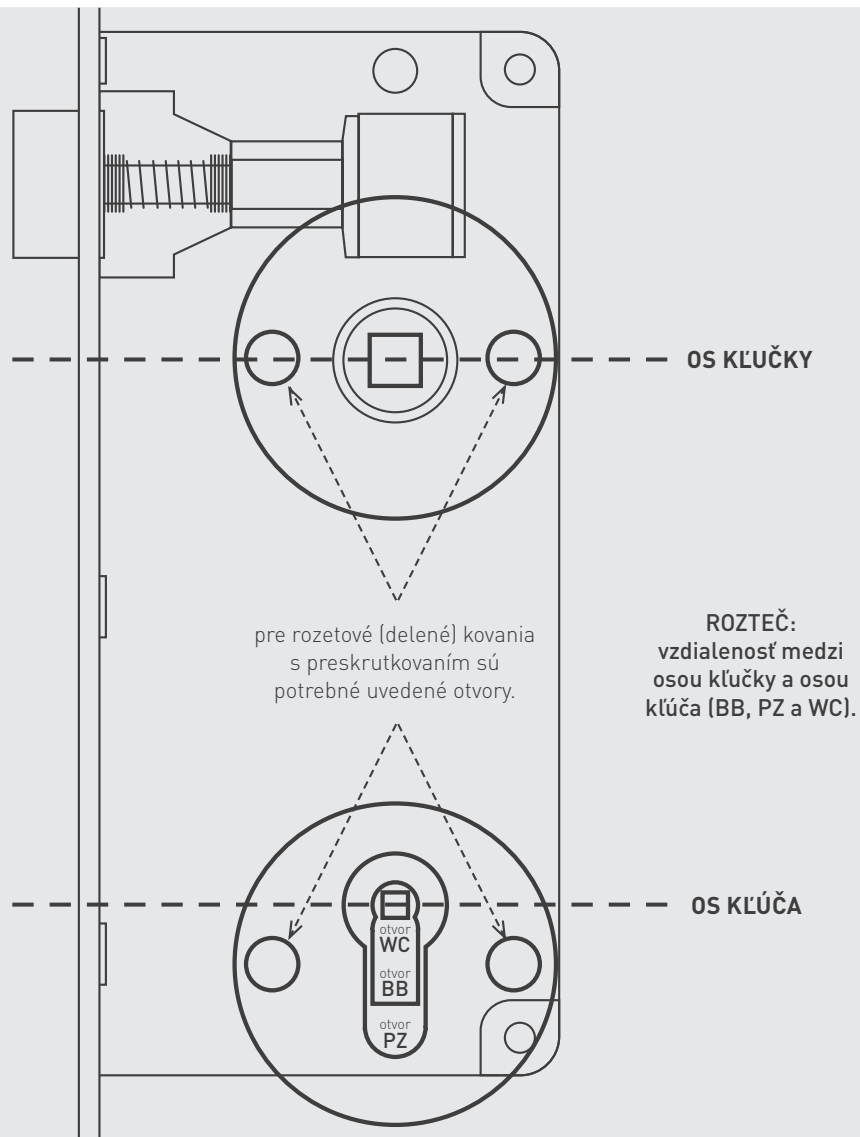

MP KOVANIA

POMOCNÉ PRAVÍTKO

Typ otvoru a rozteč (vzdialenosť medzi osou kľučky a osou kľúča) vyrážame na objednávku podľa typu zámku.

Štandardná rozteč je 72 alebo 90 mm. Na objednávku je možné vyraziť rozteč 85, 88, 92 alebo 96 mm.

Uvedená informácia platí len pre štítové kovania. Pri rozetovom kovaní neurčujeme rozteč.

Odmerajte vzdialenosť medzi osou kľučky a osou kľúča (rozteč).

Štandardné rozmery sú zvýraznené hrubými čiarami.

NIEKOĽKO RÁD PRED ZAKÚPENÍM KĽUČIEK

ŠTÍTOVÉ KĽUČKY

Pri štítových kľučkách je potrebné vedieť vzdialenosť medzi osou kľučky a osou kľúča (rozteč). Štandardná vzdialenosť je 72 alebo 90 mm. Vzdialenosť (rozteč) si môžete odmerať pomocným pravítkom, ktoré nájdete na predchádzajúcej strane. Štítové kľučky označujeme skratkami SOD (štít oválny dlhý), SOK (štít oválny krátky), SHD (štít hranatý dlhý), SHK (štít hranatý krátky) a VS (vysoký štít).