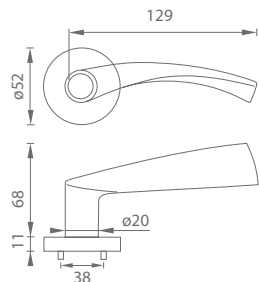

MATERIÁL: HLINÍK

MP1 NATURAL ELOX

MP5 INOX ELOX

MP4 BRONZ ELOX

UC - TORNADO - R

		Cena za set v €	bez DPH	s DPH
kl./kl. bez spodnej rozety		16,00		19,20
kl./kl. + rozety BB	 	18,00		21,60
kl./kl. + rozety PZ	 	18,00		21,60
kl./kl. + rozety WC	 	21,00		25,20
guľa/kl. + rozety PZ	 	20,00		24,00