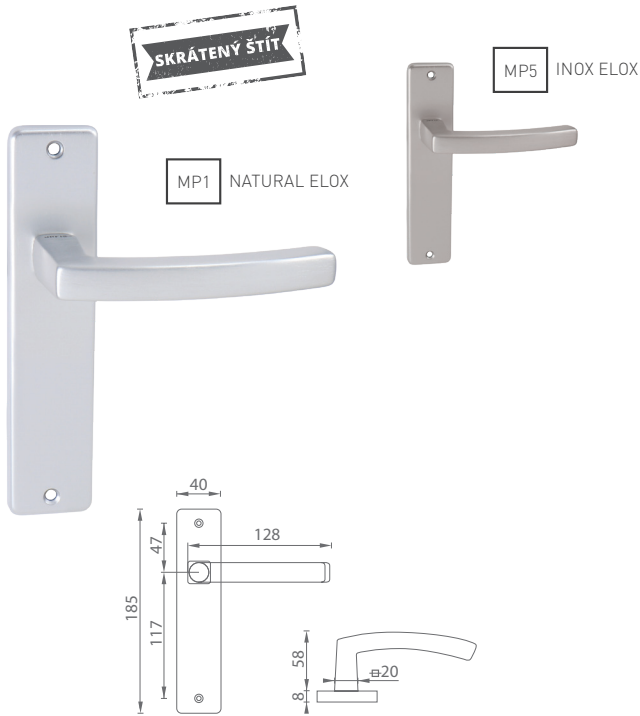

MP1 NATURAL ELOX

MP5 INOX ELOX

UC - NERO Q - HR

	Cena za set v €	bez DPH	s DPH
kl./kl. bez spodnej rozety		16,00	19,20
kl./kl. + rozety BB		18,00	21,60
kl./kl. + rozety PZ		18,00	21,60
kl./kl. + rozety WC		21,00	25,20
guľa/kl. + rozety PZ		20,00	24,00