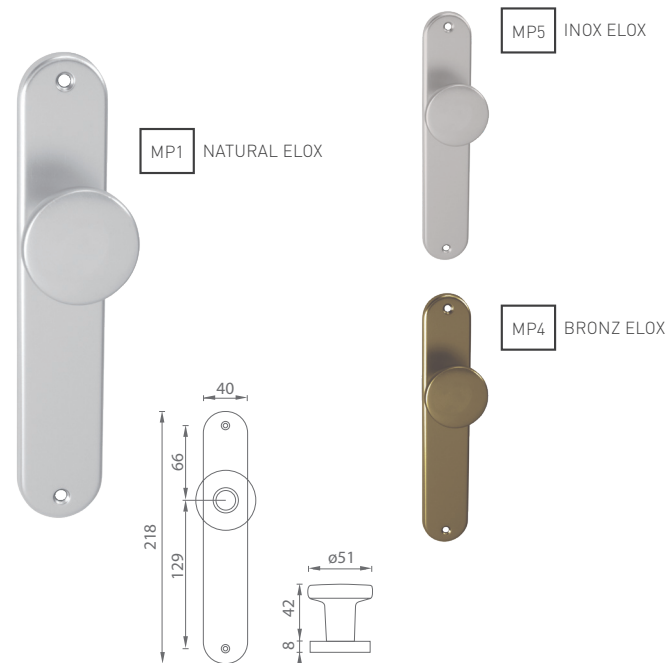

Štít použitý v prevedení guľa/kľučka pre model LUCIA S

5
ROKOV ZÁRUKA

72
90
ROZTEČ

MP1 NATURAL ELOX

MP5 INOX ELOX

MP4 BRONZ ELOX

i Otvor a rozteč vyrábame na objednávku podľa typu zámku.

UC - GUĽA PEVNÁ - VS

	Cena za set v €	bez DPH	s DPH
guľa na štíte bez otvoru		10,00	12,00
guľa na štíte s PZ otvorom		10,00	12,00

Štít použitý v prevedení guľa/kľučka pre modely s označením VS

MATERIÁL: HLINÍK

i Otvor a rozteč vyrábame na objednávku podľa typu zámku.

i Otvor a rozteč vyrábame na objednávku podľa typu zámku.

UC - GUĽA PEVNÁ - SOK

	Cena za set v €	bez DPH	s DPH
guľa na oválnom štíte bez otvoru	7,50	7,50	9,00
guľa na oválnom štíte s PZ otvorom 	7,50	7,50	9,00