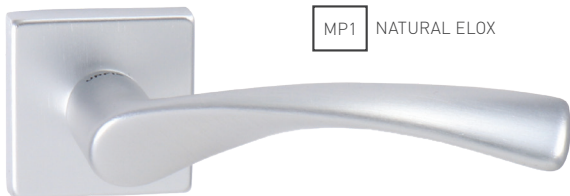

MP1 NATURAL ELOX