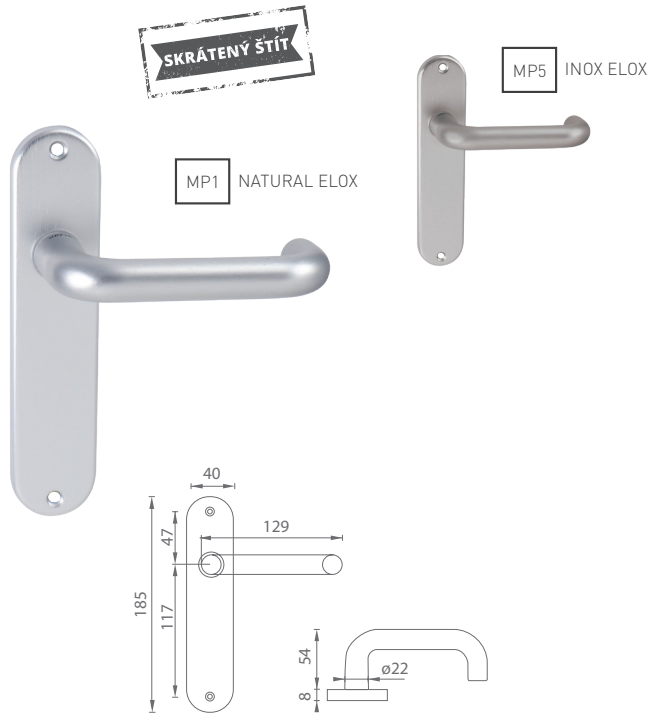

MP1 NATURAL ELOX

MP5 INOX ELOX

UC - COSLAN - R

		Cena za set v €	bez DPH	s DPH
kl./kl. bez spodnej rozety		12,00		14,40
kl./kl. + rozety BB	 	14,00		16,80
kl./kl. + rozety PZ	 	14,00		16,80
kl./kl. + rozety WC	 	17,00		20,40
guľa/kl. + rozety PZ	 	16,00		19,20

i Otvor a rozteč vyrábame na objednávku podľa typu zámku.

i Otvor a rozteč vyrábame na objednávku podľa typu zámku.

UC - COSLAN - SOK

	Cena za set v €	bez DPH	s DPH
kl./kl. bez otvoru		11,00	13,20
kl./kl. s BB otvorom pre kľúč	 	11,00	13,20
kl./kl. s PZ otvorom pre vložku	 	11,00	13,20
kl./kl. s WC kľúčom	 	14,00	16,80
guľa/kl. s PZ otvorom pre vložku	 	13,00	15,60