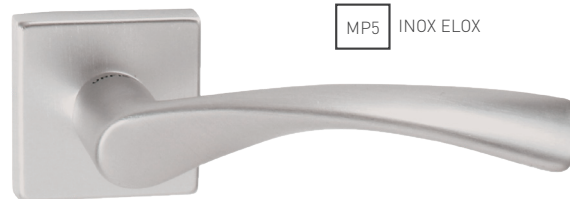

MP5 INOX ELOX